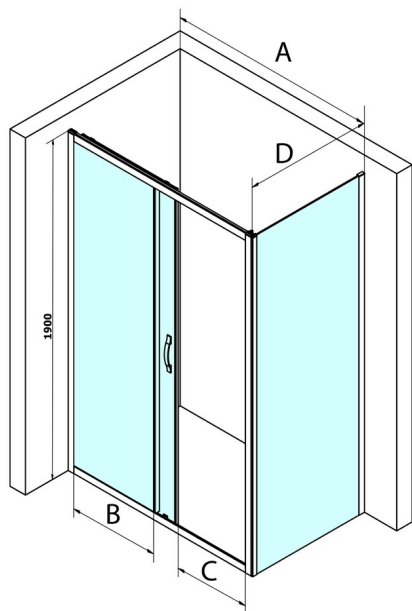

Objednací kód: GS1111

Rozměry

Šířka: 1100 mm

Výška: 1900 mm

Vlastnosti

Záruka: 3 roky

Technický list

MODEL	A	B	C
GS1110	970-1010	430	400
GS1111	1070-1110	480	435
GS1112	1170-1210	530	485
GS1113	1270-1310	580	535
GS1114	1370-1410	630	585
GS4210	970-1010	430	400
GS4211	1070-1110	480	435
GS4212	1170-1210	530	485
GS4213	1270-1310	580	535
GS4214	1370-1410	630	585

MODEL	A	B	C
GS1110	980-1020	430	400
GS1111	1080-1120	480	435
GS1112	1180-1220	530	485
GS1113	1280-1320	580	535
GS1114	1380-1420	630	585
GS4210	980-1020	430	400
GS4211	1080-1120	480	435
GS4212	1180-1220	530	485
GS4213	1280-1320	580	535
GS4214	1380-1420	630	585