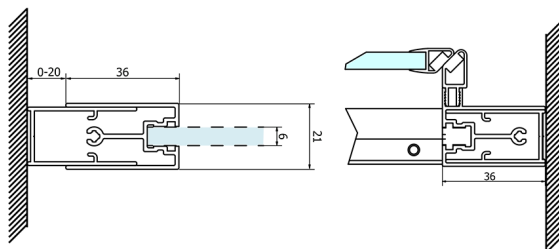

Objednací kód: GS1111

Rozměry

Šířka: 1100 mm

Výška: 1900 mm

Vlastnosti

Záruka: 3 roky

Technický list

MODEL	A	B	C
GS1110	970-1010	430	400
GS1111	1070-1110	480	435
GS1112	1170-1210	530	485
GS1113	1270-1310	580	535
GS1114	1370-1410	630	585
GS4210	970-1010	430	400
GS4211	1070-1110	480	435
GS4212	1170-1210	530	485
GS4213	1270-1310	580	535
GS4214	1370-1410	630	585

MODEL	A	B	C
GS1110	980-1020	430	400
GS1111	1080-1120	480	435
GS1112	1180-1220	530	485
GS1113	1280-1320	580	535
GS1114	1380-1420	630	585
GS4210	980-1020	430	400
GS4211	1080-1120	480	435
GS4212	1180-1220	530	485
GS4213	1280-1320	580	535
GS4214	1380-1420	630	585

MODEL	D
GS3170	680-700
GS3175	730-750
GS3180	780-800
GS3190	880-900
GS3110	980-1000
GS4370	680-700
GS4375	730-750
GS4380	780-800
GS4390	880-900
GS4310	980-1000