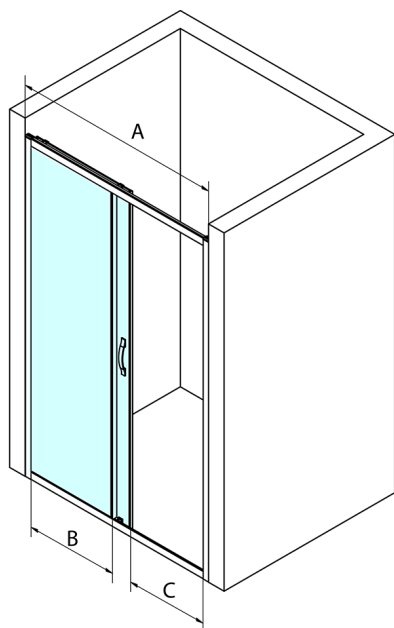

Objednací kód: GS1111

Rozměry

Šířka: 1100 mm

Výška: 1900 mm

Vlastnosti

Záruka: 3 roky

Technický list

MODEL	A	B	C
GS1110	970-1010	430	400
GS1111	1070-1110	480	435
GS1112	1170-1210	530	485
GS1113	1270-1310	580	535
GS1114	1370-1410	630	585
GS4210	970-1010	430	400
GS4211	1070-1110	480	435
GS4212	1170-1210	530	485
GS4213	1270-1310	580	535
GS4214	1370-1410	630	585

MODEL	A	B	C
GS1110	980-1020	430	400
GS1111	1080-1120	480	435
GS1112	1180-1220	530	485
GS1113	1280-1320	580	535
GS1114	1380-1420	630	585
GS4210	980-1020	430	400
GS4211	1080-1120	480	435
GS4212	1180-1220	530	485
GS4213	1280-1320	580	535
GS4214	1380-1420	630	585