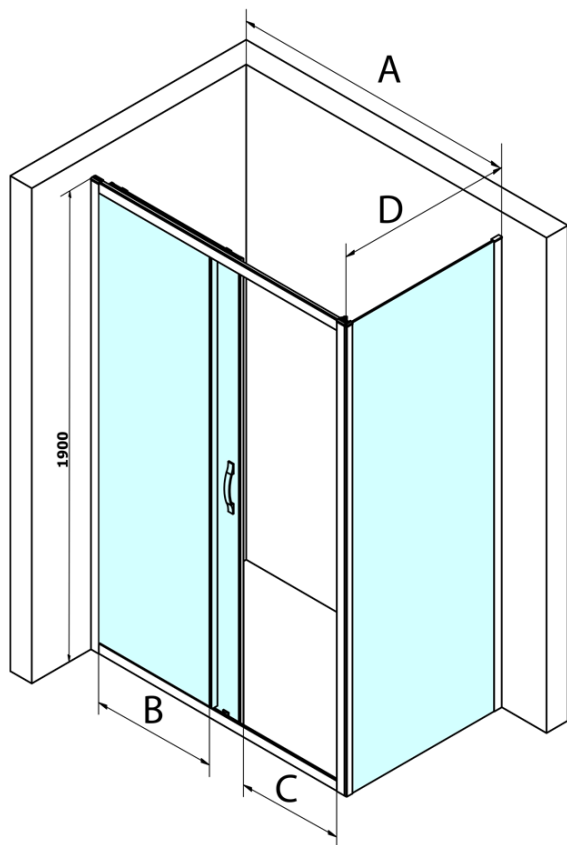

Objednací kód: GS1110

Základné informácie

Značka: Gelco
Séria: SIGMA SIMPLY

Rozmery

Šírka: 1000 mm
Výška: 1900 mm

Vlastnosti

Farba profilu: Chróm - Leštený hliník
Tvar: Dvere do niky
Typ otvárania: Posuvné
Smer otvárania: Univerzálne
Šírka vstupu: 400 mm
Typ výplne: Číre sklo
Úprava skla: Coated glass
Hrúbka skla: 6 mm
Inštalačná šírka od: 970 mm
Inštalačná šírka do: 1010 mm
Vlastnosti: Rámové prevedenie
Hmotnosť / ks: 37.0 kg
Balenie: 1 ks
Záruka: 3 roky

SIGMA SIMPLY/BORG Horný pojazd (Objednací kód: NDGS05)

SIGMA SIMPLY/BORG spodný výklopný pojazd (Objednací kód: NDGS04)

Technický list

MODEL	A	B	C
GS1110	970-1010	430	400
GS1111	1070-1110	480	435
GS1112	1170-1210	530	485
GS1113	1270-1310	580	535
GS1114	1370-1410	630	585
GS4210	970-1010	430	400
GS4211	1070-1110	480	435
GS4212	1170-1210	530	485
GS4213	1270-1310	580	535
GS4214	1370-1410	630	585

MODEL	A	B	C
GS1110	980-1020	430	400
GS1111	1080-1120	480	435
GS1112	1180-1220	530	485
GS1113	1280-1320	580	535
GS1114	1380-1420	630	585
GS4210	980-1020	430	400
GS4211	1080-1120	480	435
GS4212	1180-1220	530	485
GS4213	1280-1320	580	535
GS4214	1380-1420	630	585