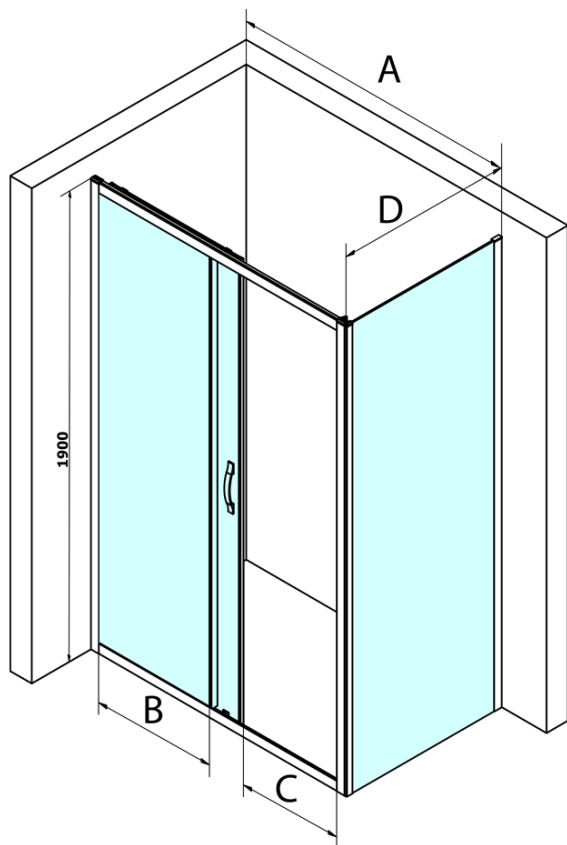

Objednací kód: GS1110

Základné informácie

Značka: Gelco
Séria: SIGMA SIMPLY

Rozmery

Šírka: 1000 mm
Výška: 1900 mm

Vlastnosti

Farba profilu: Chróm - Leštený hliník
Tvar: Dvere do niky
Typ otvárania: Posuvné
Smer otvárania: Univerzálne
Šírka vstupu: 400 mm
Typ výplne: Číre sklo
Úprava skla: Coated glass
Hrúbka skla: 6 mm
Inštalačná šírka od: 970 mm
Inštalačná šírka do: 1010 mm
Vlastnosti: Rámové prevedenie
Hmotnosť / ks: 37.0 kg
Balenie: 1 ks
Záruka: 3 roky

SIGMA SIMPLY/BORG Horný pojazd (Objednací kód: NDGS05)

SIGMA SIMPLY/BORG spodný výklopný pojazd (Objednací kód: NDGS04)

Technický list

| MODEL | A | B | C |
|--------|-----------|-----|-----|
| GS1110 | 970-1010 | 430 | 400 |
| GS1111 | 1070-1110 | 480 | 435 |
| GS1112 | 1170-1210 | 530 | 485 |
| GS1113 | 1270-1310 | 580 | 535 |
| GS1114 | 1370-1410 | 630 | 585 |
| GS4210 | 970-1010 | 430 | 400 |
| GS4211 | 1070-1110 | 480 | 435 |
| GS4212 | 1170-1210 | 530 | 485 |
| GS4213 | 1270-1310 | 580 | 535 |
| GS4214 | 1370-1410 | 630 | 585 |