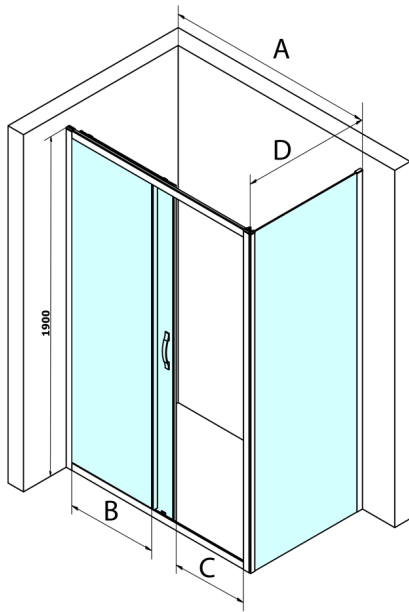

### Rozměry

Šířka: 1000 mm

Výška: 1900 mm

## Technický list

MODEL	A	B	C
GS1110	970-1010	430	400
GS1111	1070-1110	480	435
GS1112	1170-1210	530	485
GS1113	1270-1310	580	535
GS1114	1370-1410	630	585
GS4210	970-1010	430	400
GS4211	1070-1110	480	435
GS4212	1170-1210	530	485
GS4213	1270-1310	580	535
GS4214	1370-1410	630	585