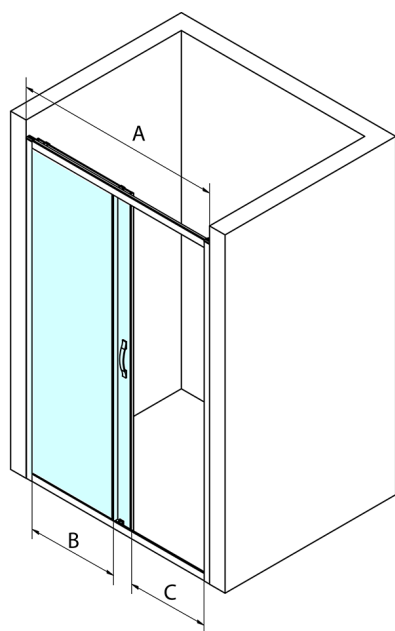

Technický list