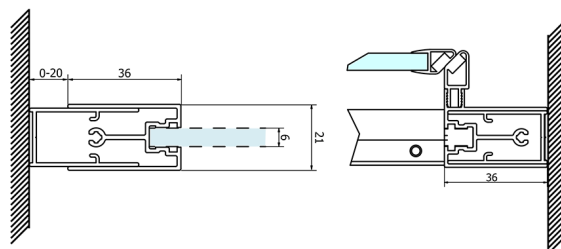

### Rozměry

Šířka: 1000 mm

Výška: 1900 mm

## Technický list

MODEL	A	B	C
GS1110	970-1010	430	400
GS1111	1070-1110	480	435
GS1112	1170-1210	530	485
GS1113	1270-1310	580	535
GS1114	1370-1410	630	585
GS4210	970-1010	430	400
GS4211	1070-1110	480	435
GS4212	1170-1210	530	485
GS4213	1270-1310	580	535
GS4214	1370-1410	630	585