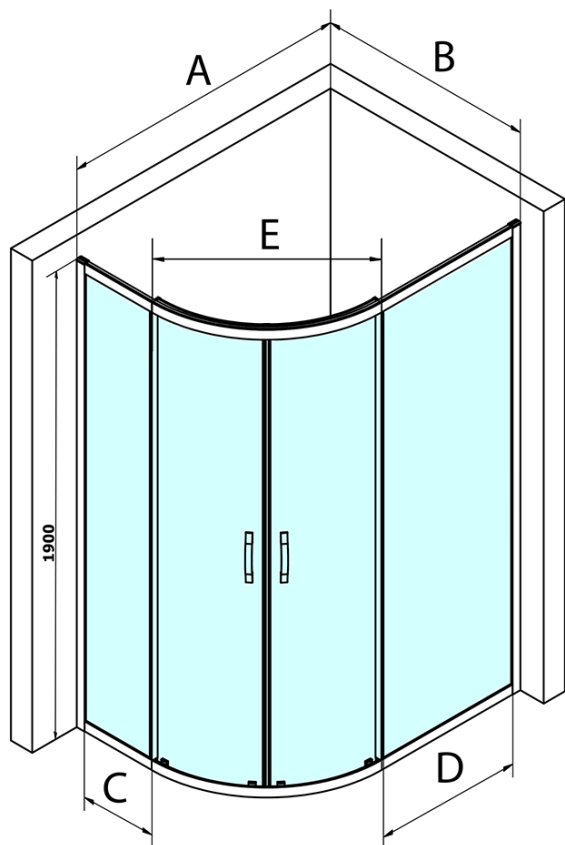

SIGMA SIMPLY štvrtkruhová sprchová zástena
1000x800mm, R550, L/R, číre sklo

Technický list