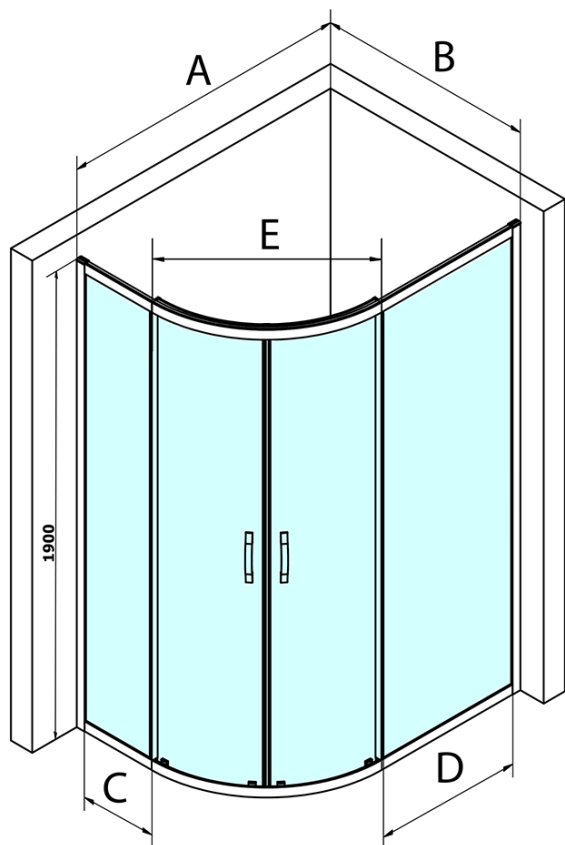

SIGMA SIMPLY štvrtkruhová sprchová zástena 1000x800mm, R550, L/R, číre sklo

Technický list