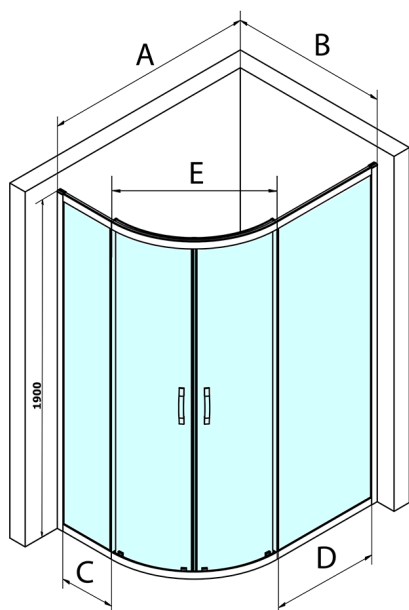

SIGMA SIMPLY štvrtkruhová sprchová zástena 1000x800mm, R550, L/R, číre sklo

Objednací kód: GS1080

Rozmery

Šírka: 1000 mm

Výška: 1900 mm

Hĺbka: 800 mm

Vlastnosti

Záruka: 3 roky

Technický list

MODEL	A	B	C	D	E
GS1080	980-1000	780-800	210	410	509
GS1290	1180-1200	880-900	310	610	576