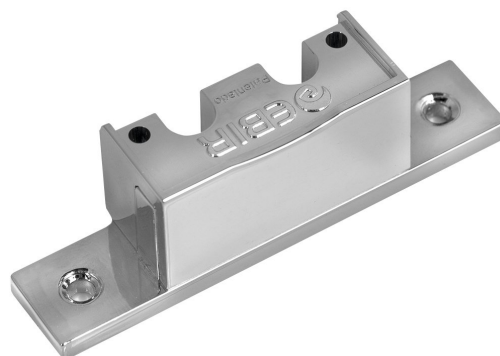

Objednací kód: E27471EI

Základné informácie

Značka: Sapho

Vlastnosti

Farba: Chróm

Materiál: Plast

Hmotnosť / ks: 0.01 kg

Balenie: 1 ks

Záruka: 2 roky