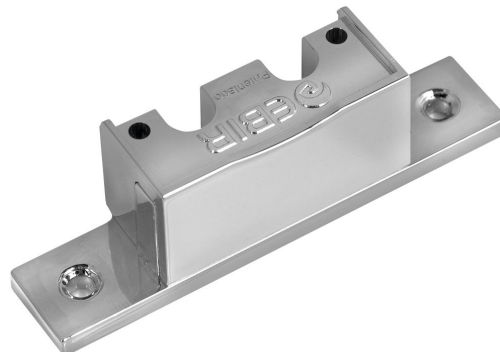

Objednací kód: E27471EI

Základné informácie

Značka: Sapho

Vlastnosti

Farba: Chróm

Materiál: Plast

Hmotnosť / ks: 0.01 kg

Balenie: 1 ks

Záruka: 2 roky