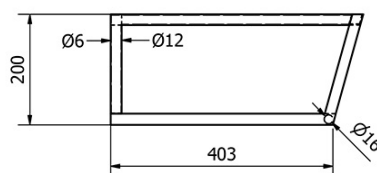

Objednací kód: KSET-024

Základné informácie

Značka: Sapho
Séria: SKA Industrial

Rozmery

Šírka: 900 mm

Vlastnosti

Farba: Čierna
Materiál: Oceľ
Inštalácia: Závesné na stenu
Typ skrinky: Otvorená
Typ umývadla: Klasické umývadlo
Typ zrkadla: Podsvietené zrkadlá
Ovládanie svetla: Nie je súčasťou
Farba LED: Denná biela (4 000 - 5 000 K)
Životnosť (LED): 50000 hodín
Hmotnosť / set: 31.99 kg
Balenie: 3 ks
Záruka: 2 roky

Technický list

A-A (1:5)

B-B (1:5)