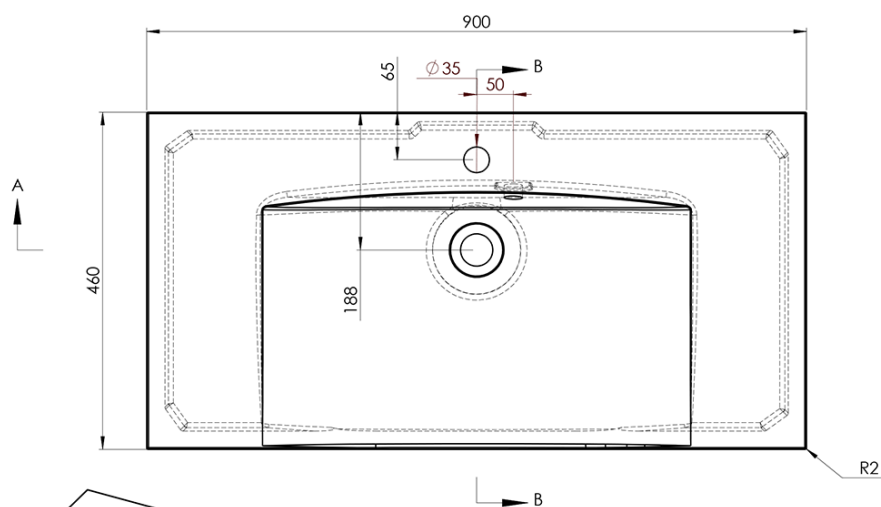

Objednací kód: KSET-024

Základné informácie

Značka: Sapho
Séria: SKA Industrial

Rozmery

Šírka: 900 mm

Vlastnosti

Farba: Čierna
Materiál: Oceľ
Inštalácia: Závesné na stenu
Typ skrinky: Otvorená
Typ umývadla: Klasické umývadlo
Typ zrkadla: Podsvietené zrkadlá
Ovládanie svetla: Nie je súčasťou
Farba LED: Denná biela (4 000 - 5 000 K)
Životnosť (LED): 50000 hodín
Hmotnosť / set: 31.99 kg
Balenie: 3 ks
Záruka: 2 roky

Technický list

A-A (1:5)

B-B (1:5)