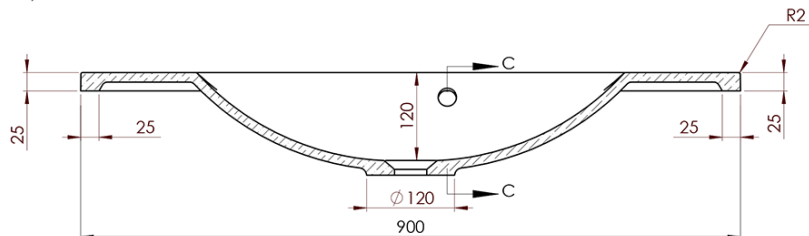

Objednací kód: KSET-024

Základné informácie

Značka: Sapho
Séria: SKA Industrial

Rozmery

Šírka: 900 mm

Vlastnosti

Farba: Čierna
Materiál: Oceľ
Inštalácia: Závesné na stenu
Typ skrinky: Otvorená
Typ umývadla: Klasické umývadlo
Typ zrkadla: Podsvietené zrkadlá
Ovládanie svetla: Nie je súčasťou
Farba LED: Denná biela (4 000 - 5 000 K)
Životnosť (LED): 50000 hodín
Hmotnosť / set: 31.99 kg
Balenie: 3 ks
Záruka: 2 roky

Technický list

A-A (1:5)

B-B (1:5)