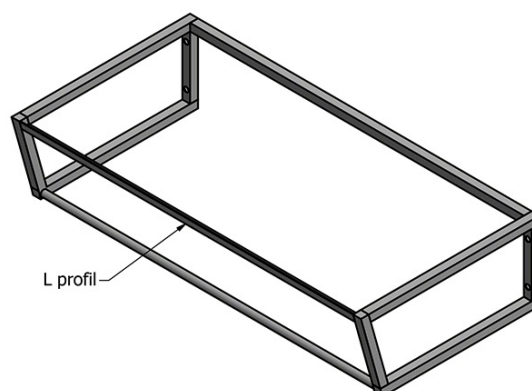

Objednací kód: KSET-024

Základné informácie

Značka: Sapho
Séria: SKA Industrial

Rozmery

Šírka: 900 mm

Vlastnosti

Farba: Čierna
Materiál: Oceľ
Inštalácia: Závesné na stenu
Typ skrinky: Otvorená
Typ umývadla: Klasické umývadlo
Typ zrkadla: Podsvietené zrkadlá
Ovládanie svetla: Nie je súčasťou
Farba LED: Denná biela (4 000 - 5 000 K)
Životnosť (LED): 50000 hodín
Hmotnosť / set: 31.99 kg
Balenie: 3 ks
Záruka: 2 roky

Technický list

A-A (1:5)

B-B (1:5)