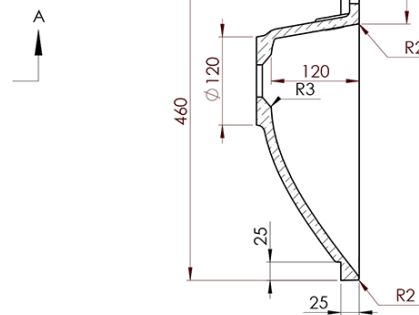

Objednací kód: KSET-024

Základné informácie

Značka: Sapho
Séria: SKA Industrial

Rozmery

Šírka: 900 mm

Vlastnosti

Farba: Čierna
Materiál: Oceľ
Inštalácia: Závesné na stenu
Typ skrinky: Otvorená
Typ umývadla: Klasické umývadlo
Typ zrkadla: Podsvietené zrkadlá
Ovládanie svetla: Nie je súčasťou
Farba LED: Denná biela (4 000 - 5 000 K)
Životnosť (LED): 50000 hodín
Hmotnosť / set: 31.99 kg
Balenie: 3 ks
Záruka: 2 roky

Technický list

A-A (1:5)

B-B (1:5)