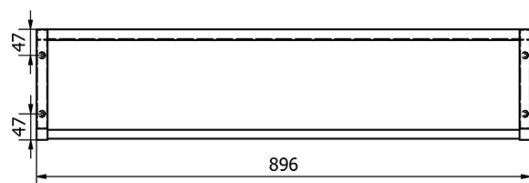

Objednací kód: KSET-024

Základné informácie

Značka: Sapho
Séria: SKA Industrial

Rozmery

Šírka: 900 mm

Vlastnosti

Farba: Čierna
Materiál: Oceľ
Inštalácia: Závesné na stenu
Typ skrinky: Otvorená
Typ umývadla: Klasické umývadlo
Typ zrkadla: Podsvietené zrkadlá
Ovládanie svetla: Nie je súčasťou
Farba LED: Denná biela (4 000 - 5 000 K)
Životnosť (LED): 50000 hodín
Hmotnosť / set: 31.99 kg
Balenie: 3 ks
Záruka: 2 roky

Technický list

A-A (1:5)

B-B (1:5)