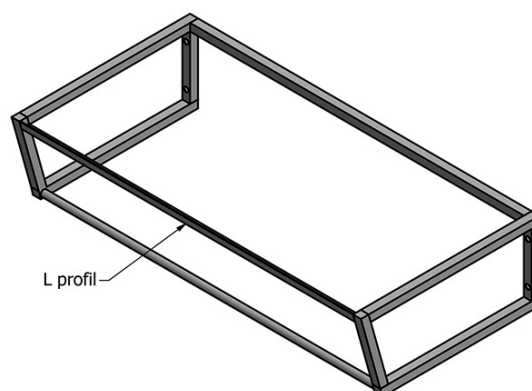

Technický list