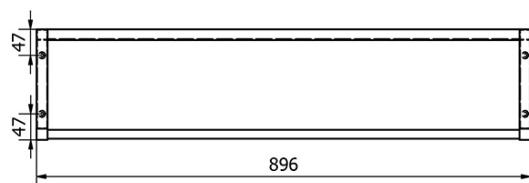

Technický list