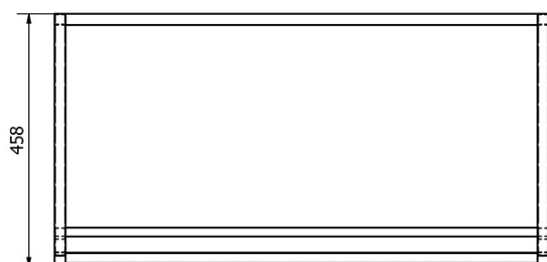

A-A (1:5)

Technický list