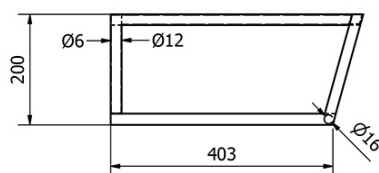

Technický list