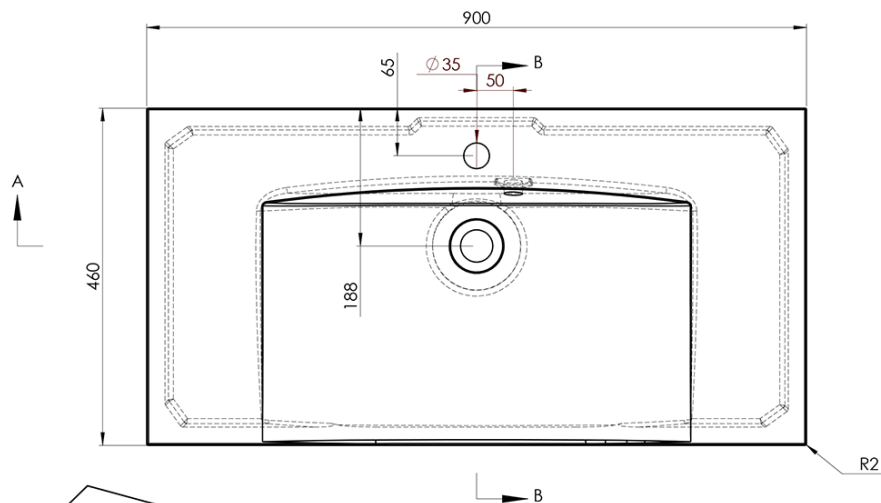

## Rozmery

Šírka: 900 mm

## Vlastnosti

Farba: Čierna  
Materiál: Oceľ  
Inštalácia: Závesné na stenu  
Typ skrinky: Otvorená  
Typ umývadla: Klasické umývadlo  
Typ zrkadla: Podsvietené zrkadlá  
Ovládanie svetla: Nie je súčasťou  
Farba LED: Denná biela (4 000 - 5 000 K)  
Životnosť (LED): 50000 hodín  
Hmotnosť / set: 31.99 kg  
Balenie: 3 ks  
Záruka: 2 roky

## Technický list

A-A (1:5)

B-B (1:5)