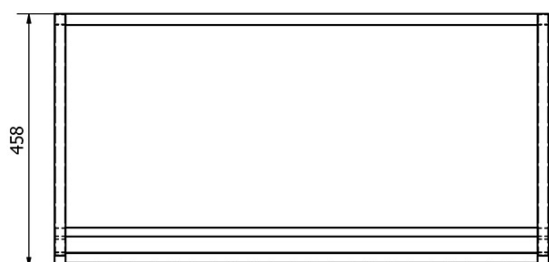

A-A (1:5)

Technický list