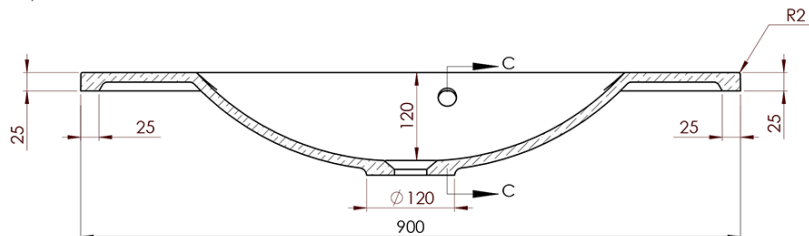

## Rozmery

Šírka: 900 mm

## Vlastnosti

Farba: Čierna  
Materiál: Oceľ  
Inštalácia: Závesné na stenu  
Typ skrinky: Otvorená  
Typ umývadla: Klasické umývadlo  
Typ zrkadla: Podsvietené zrkadlá  
Ovládanie svetla: Nie je súčasťou  
Farba LED: Denná biela (4 000 - 5 000 K)  
Životnosť (LED): 50000 hodín  
Hmotnosť / set: 31.99 kg  
Balenie: 3 ks  
Záruka: 2 roky

## Technický list

A-A (1:5)

B-B (1:5)