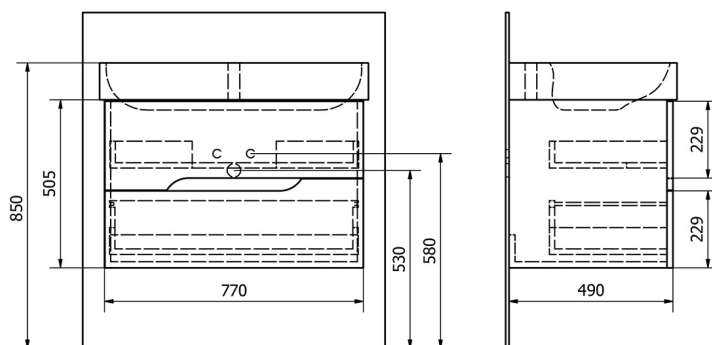

Technický list