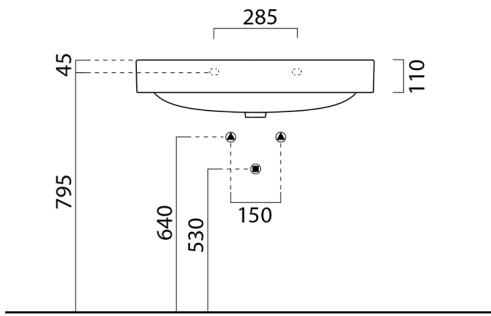

## Kúpeľňový set MEDIENA 77, biela matná/dub natural

Objednací kód: KSET-018

### Technický list

A (1:1)