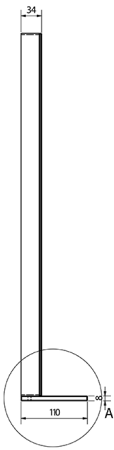

## Kúpeľňový set MEDIENA 77, biela matná/dub natural

Objednací kód: KSET-018

### Technický list

A (1:1)