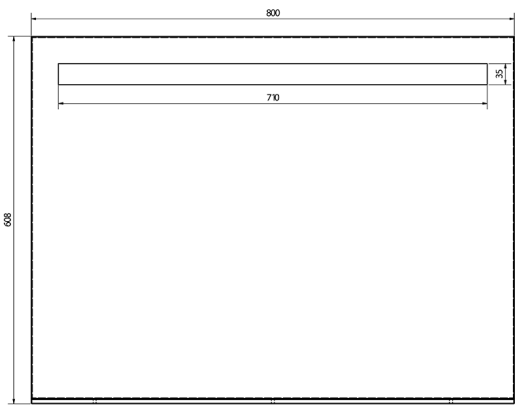

## Kúpeľňový set MEDIENA 77, biela matná/dub natural

Objednací kód: KSET-018

### Technický list

A (1:1)