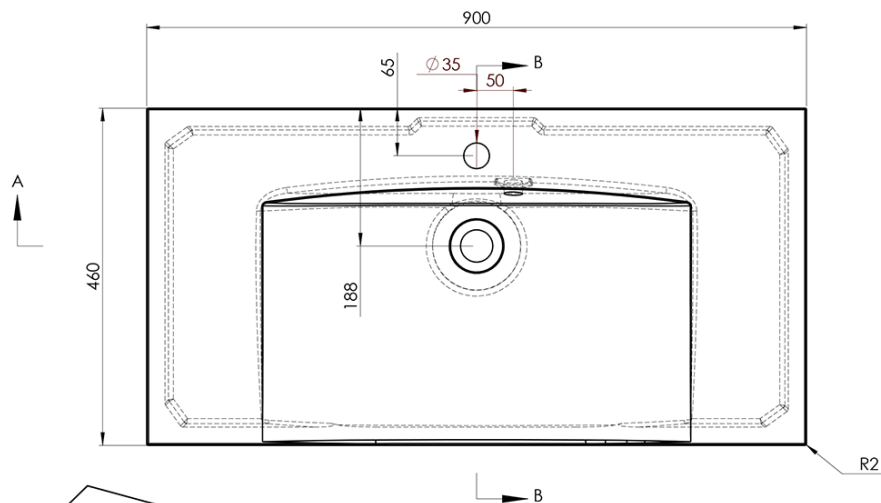

A-A (1:5)

B-B (1:5)