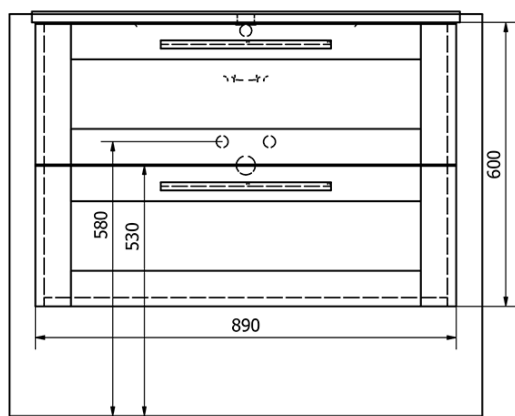

Technický list