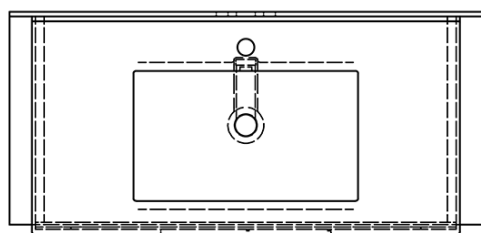

A-A (1:5)

Technický list