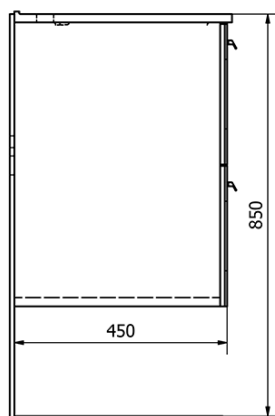

Technický list