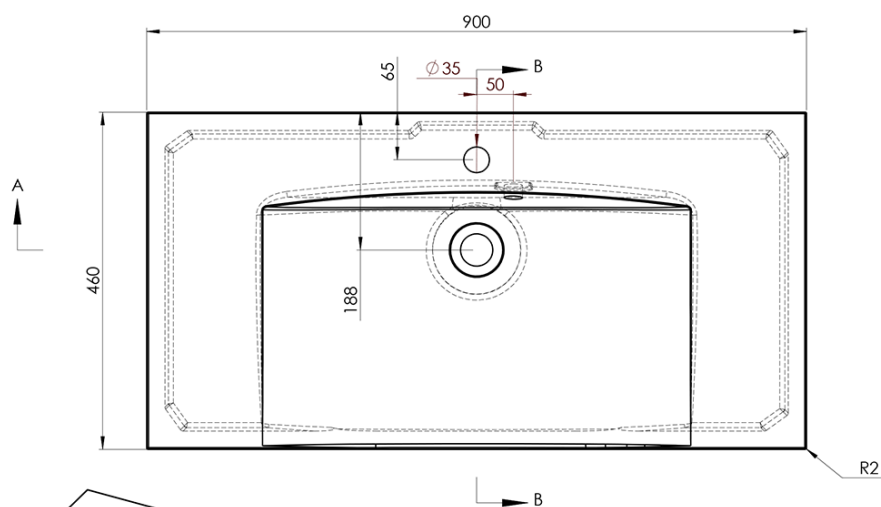

A-A (1:5)

B-B (1:5)