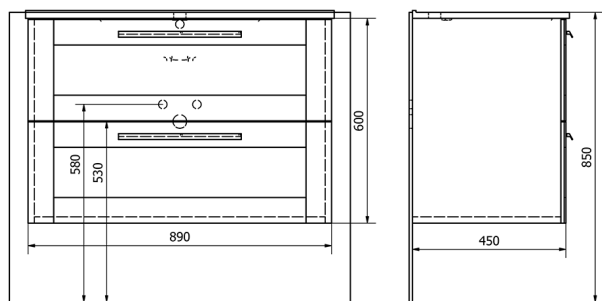

Objednací kód: KSET-016

Rozmery

Šírka: 900 mm

Vlastnosti

Farba: Hnedá

Dekor: Dub Texas

Materiál: MDF/lamino

Záruka: 2 roky

Technický list

Kúpeľňový set AMIA 90, dub Texas