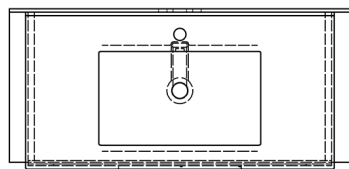

Technický list