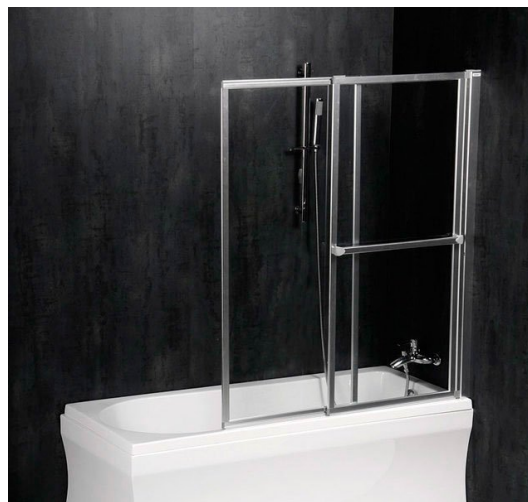

**OLBIA vaňová zástena s pneumatickým zdvihom,
š.1230mm, strieborná, číre sklo**

Objednací kód: 30317

Základné informácie

Značka: Polysan

Rozmery

Šírka: 1230 mm

Výška: 1400 mm

Vlastnosti

Farba profilu: Chróm - Leštený hliník

Typ otvárania: Posuvné + sklopné

Typ výplne: Číre sklo

Hrúbka skla: 3 mm

Vlastnosti: Pneumatický zdvih

Hmotnosť / ks: 18.17 kg

Balenie: 1 ks

Záruka: 2 roky