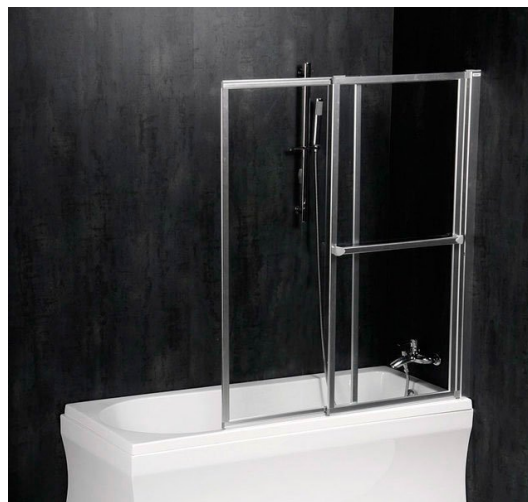

**OLBIA vaňová zástena s pneumatickým zdvihom,
š.1230mm, strieborná, číre sklo**

Objednací kód: 30317

Základné informácie

Značka: Polysan

Rozmery

Šírka: 1230 mm

Výška: 1400 mm

Vlastnosti

Farba profilu: Chróm

Typ otvárania: Posuvné + sklopné

Typ výplne: Číre sklo

Hrúbka skla: 3 mm

Vlastnosti: Pneumatický zdvih

Hmotnosť / ks: 18.17 kg

Balenie: 1 ks

Záruka: 2 roky