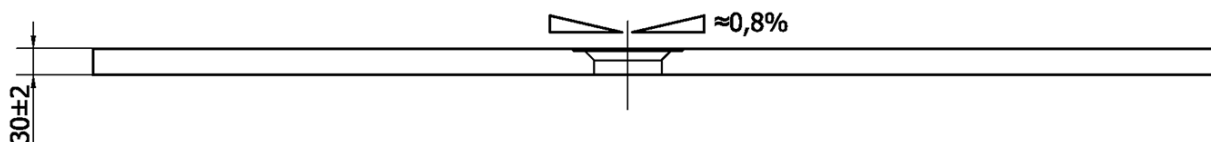

Technický list

----- STRANA ŘEZU
CUTTED EDGE