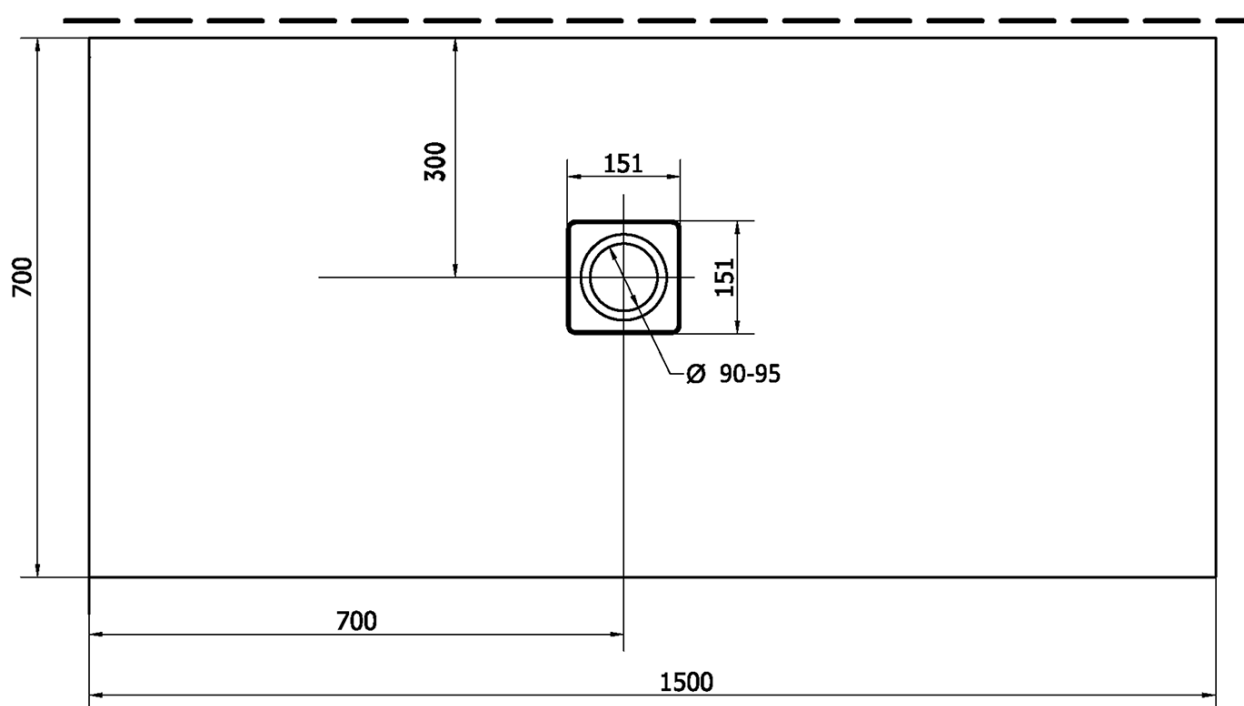

## Rozmery

Dĺžka: 1500 mm

Šírka: 700 mm

Výška: 30 mm

## Vlastnosti

Farba: Biela

Materiál: Liaty mramor

Tvar: Obdĺžnikové

Priemer odpadu: 90 mm

Hmotnosť / ks: 68.0 kg

Balenie: 1 ks

Záruka: 2 roky

## Odporúčame prikúpiť

1 ks FLEXIA vaničkový sifón, otvor vaničky 90mm, DN40, nerez mat (Objednací kód: 17731)

## Technický list

----- STRANA ŘEZU  
CUTTED EDGE