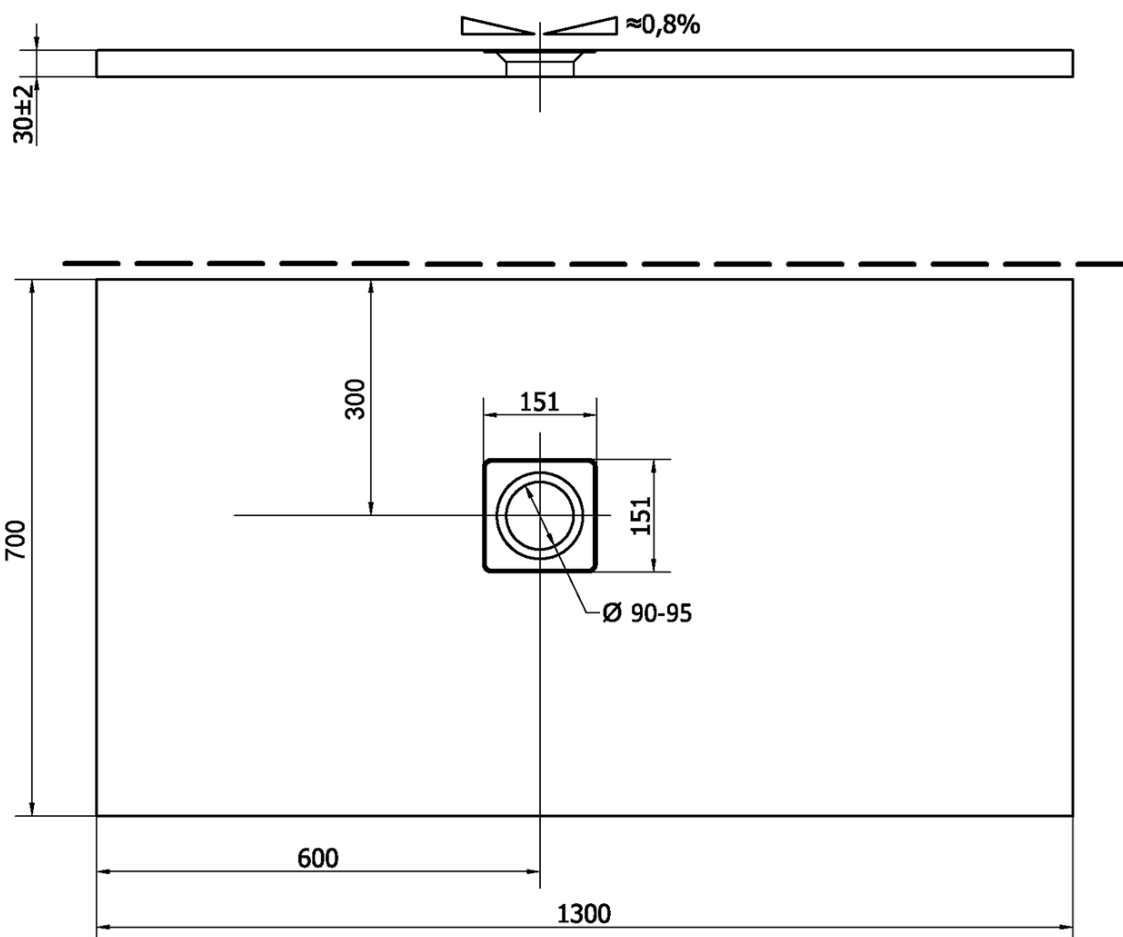

FLEXIA sprchová vanička z liateho mramoru s možnosťou úpravy rozmeru 130x70cm

Objednací kód: 90121

Základné informácie

Značka: Polysan

Séria: FLEXIA

Rozmery

Dĺžka: 1300 mm

Šírka: 700 mm

Výška: 30 mm

Vlastnosti

Farba: Biela

Materiál: Liaty mramor

Tvar: Obdĺžnikové

Priemer odpadu: 90 mm

Hmotnosť / ks: 57.0 kg

Balenie: 1 ks

Záruka: 2 roky

Odporúčame prikúpiť

1 ks FLEXIA vaničkový sifón, otvor vaničky 90mm, DN40, nerez mat (Objednací kód: 17731)

Technický list

----- STRANA ŘEZU
CUTTED EDGE