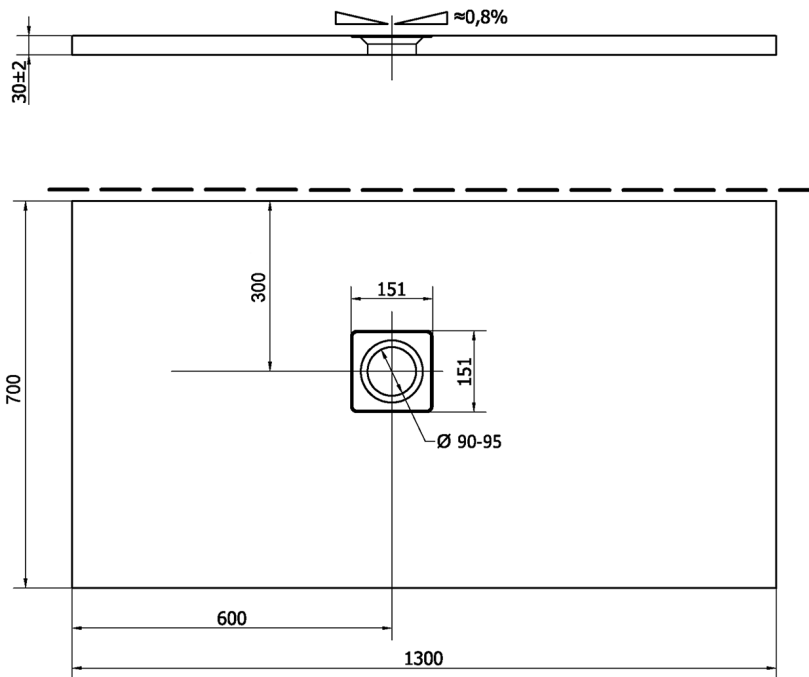

FLEXIA sprchová vanička z liateho mramoru s možnosťou úpravy rozmeru 130x70cm

Objednací kód: 90121

Rozmery

Dĺžka: 1300 mm

Šírka: 700 mm

Výška: 30 mm

Vlastnosti

Farba: Biela

Materiál: Liaty mramor

Záruka: 2 roky

Technický list

----- STRANA ŘEZU
CUTTED EDGE