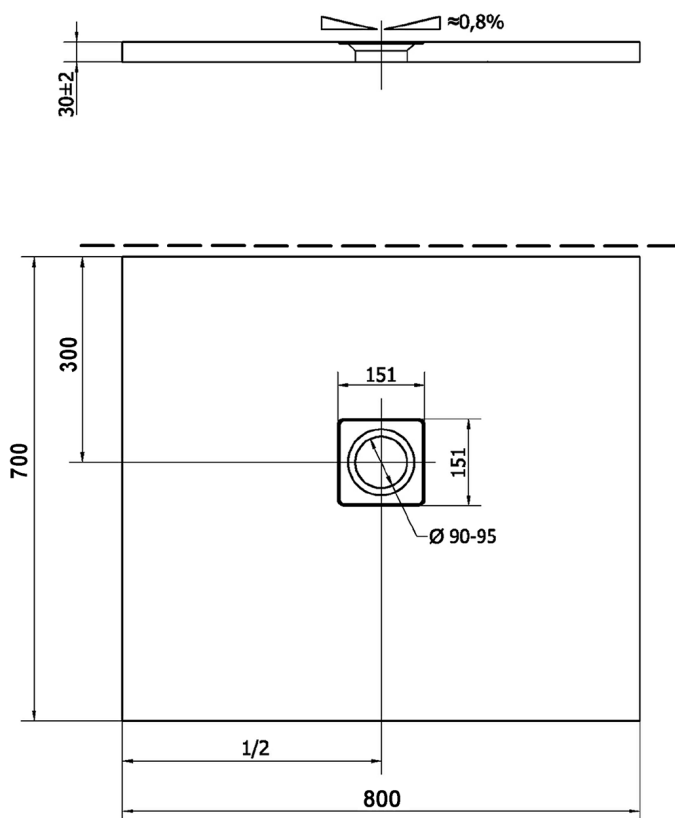

### Rozmery

Dĺžka: 800 mm

Šírka: 700 mm

Výška: 30 mm

### Technický list

STRANA ŘEZU  
CUTTED EDGE