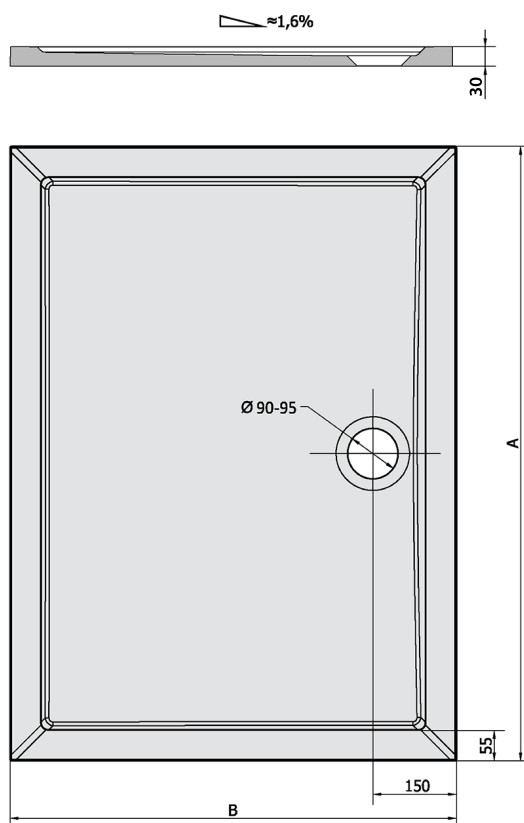

KARIA sprchová vanička z liateho mramoru, obdĺžnik 80x70cm, biela

Objednací kód: 11091

Rozmery

Dĺžka: 800 mm

Šírka: 700 mm

Výška: 30 mm

Vlastnosti

Farba: Biela

Materiál: Liaty mramor

Záruka: 2 roky

Technický list

KARIA	kod	A	B
80x70	11091	800	700
90x70	44511	900	700
90x80	63511	900	800
100x70	71565	1000	700
100x80	45511	1000	800
100x90	51111	1000	900
110x80	46511	1100	800
110x90	59111	1100	900
120x70	47511	1200	700
120x80	48511	1200	800
120x90	49511	1200	900
120x100	26611	1200	1000