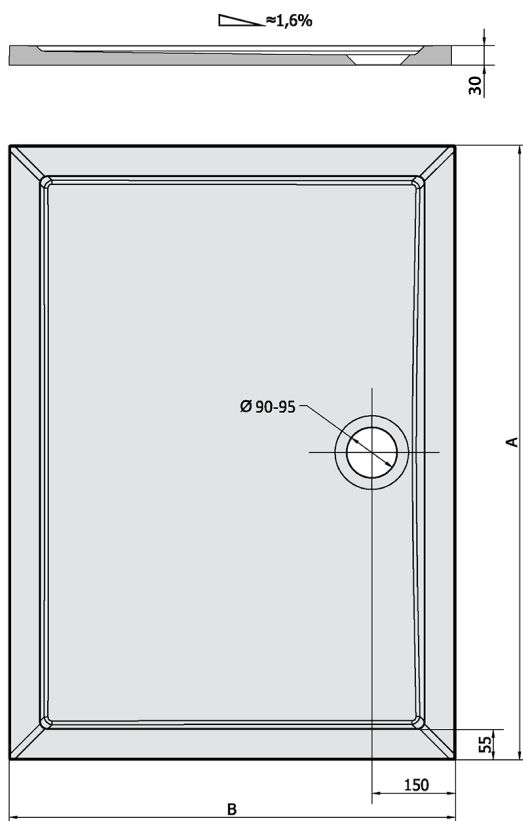

KARIA sprchová vanička z liateho mramoru, obdĺžnik 80x70cm, biela

Objednací kód: 11091

Rozmery

Dĺžka: 800 mm

Šírka: 700 mm

Výška: 30 mm

Vlastnosti

Farba: Biela

Materiál: Liaty mramor

Záruka: 2 roky

Technický list

KARIA	kod	A	B
80x70	11091	800	700
90x70	44511	900	700
90x80	63511	900	800
100x70	71565	1000	700
100x80	45511	1000	800
100x90	51111	1000	900
110x80	46511	1100	800
110x90	59111	1100	900
120x70	47511	1200	700
120x80	48511	1200	800
120x90	49511	1200	900
120x100	26611	1200	1000