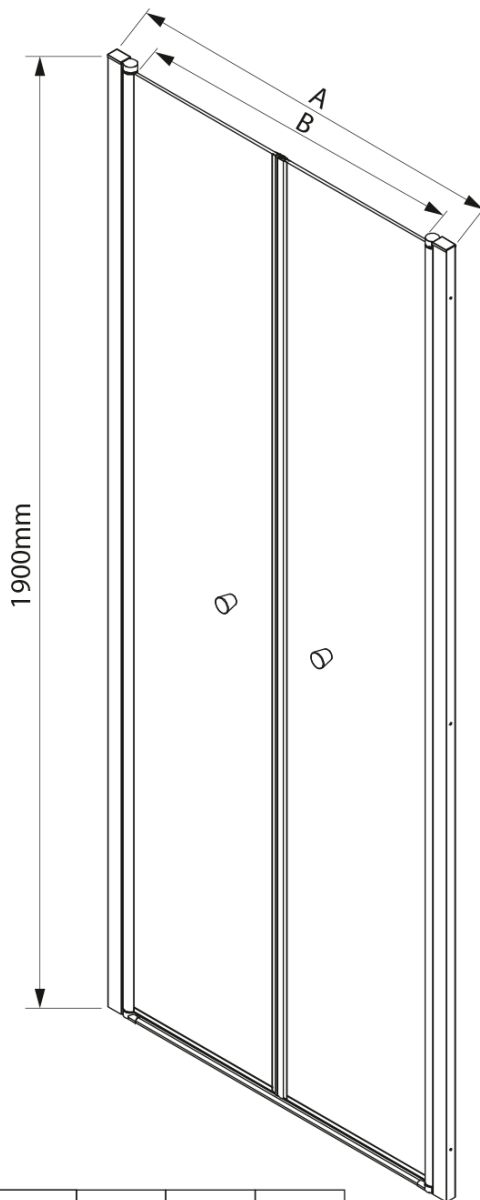

## Rozmery

Šírka: 1000 mm

Výška: 1900 mm

## Vlastnosti

Farba profilu: Chróm - Leštený hliník

Tvar: Dvere do niky

Typ otvárania: Otváracie dvojkřídlové

Šírka vstupu: 890 mm

Typ výplne: BRICK sklo

Hrúbka skla: 6 mm

Inštalačná šírka od: 980 mm

Pilot inštalačná súprava (Objednací kód: NDPT-11)

Spodné tesnenie na dvere, sklo 6mm, 1000mm (Objednací kód: NDPT-02)

Pilot stenový profil (Objednací kód: NDPT-05)

Pilot koncovky pre prepádovú lištu (Objednací kód: NDPT-06)

Pilot kryt pre magnetický profil (Objednací kód: NDPT-12)

Technický list

	PT082	PT092	PT102
A	780-820mm	880-920mm	980-1020mm
B	690	790	890