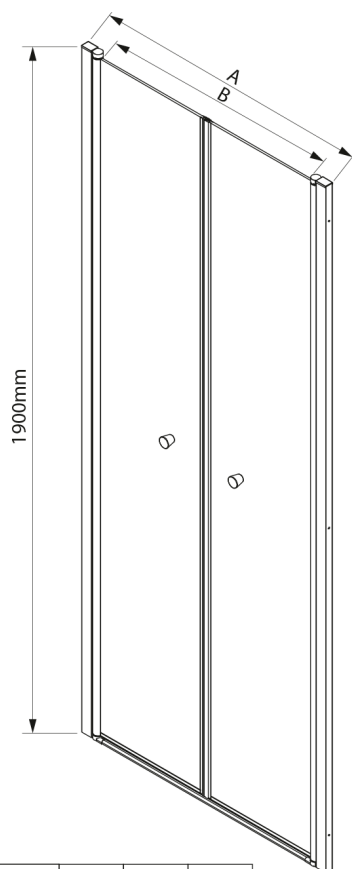

PILOT otočné sprchové dvere dvojkřídlové 1000mm

Objednací kód: PT102

Rozměry

Šířka: 1000 mm

Výška: 1900 mm

Vlastnosti

Záruka: 2 roky

Technický list

	PT082	PT092	PT102
A	780-820mm	880-920mm	980-1020mm
B	690	790	890