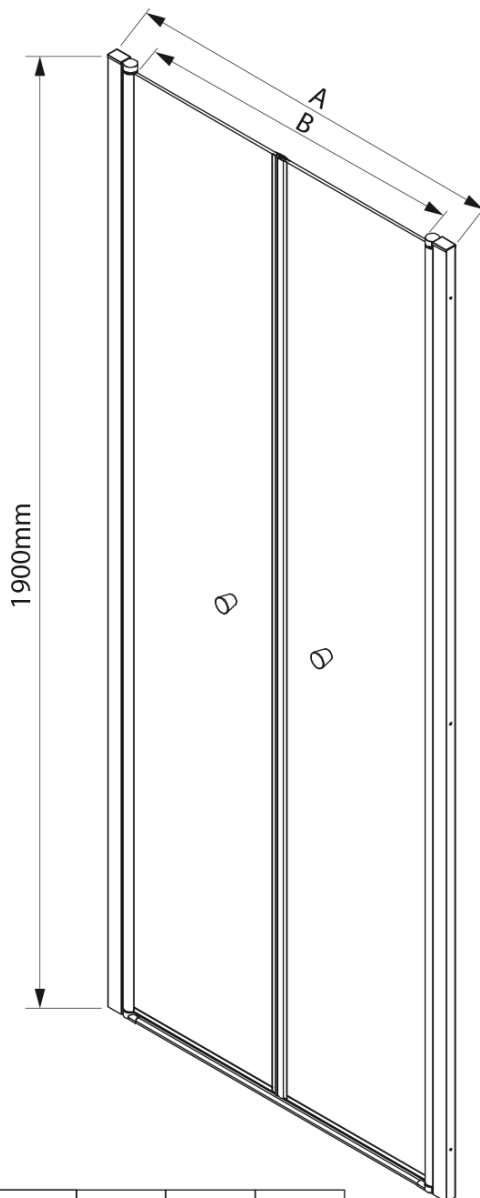

PILOT otočné sprchové dvere dvojkřídlové 900mm

Objednací kód: PT092

Základné informácie

Značka: Aqualine

Séria: PILOT

Rozmery

Šírka: 900 mm

Výška: 1900 mm

Vlastnosti

Farba profilu: Chróm - Leštený hliník

Tvar: Dvere do niky

Typ otvárania: Otváracie dvojkřídlové

Šírka vstupu: 790 mm

Typ výplne: BRICK sklo

Hrúbka skla: 6 mm

Inštalačná šírka od: 880 mm

Pilot spodná prepadová lišta 1000mm (Objednací kód: NDPT-04)

Pilot otočný záves spodný + horný (Objednací kód: NDPT-10)

PILOT tesnenie magnetické (Objednací kód: NDPT-07)

Pilot koncovky pre prepadovú lištu (Objednací kód: NDPT-06)

Pilot tesnenia medzi otočné profily (Objednací kód: NDPT-13)

Technický list

	PT082	PT092	PT102
A	780-820mm	880-920mm	980-1020mm
B	690	790	890