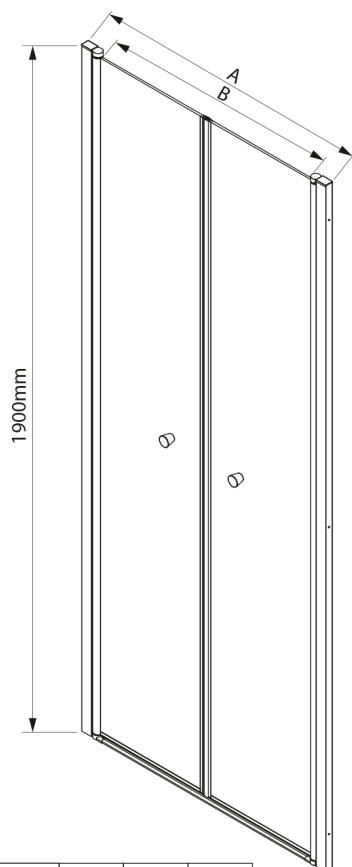

PILOT otočné sprchové dvere dvojkřídlové 900mm

Objednací kód: PT092

Rozměry

Šířka: 900 mm
Výška: 1900 mm

Vlastnosti

Záruka: 2 roky

Technický list

	PT082	PT092	PT102
A	780-820mm	880-920mm	980-1020mm
B	690	790	890