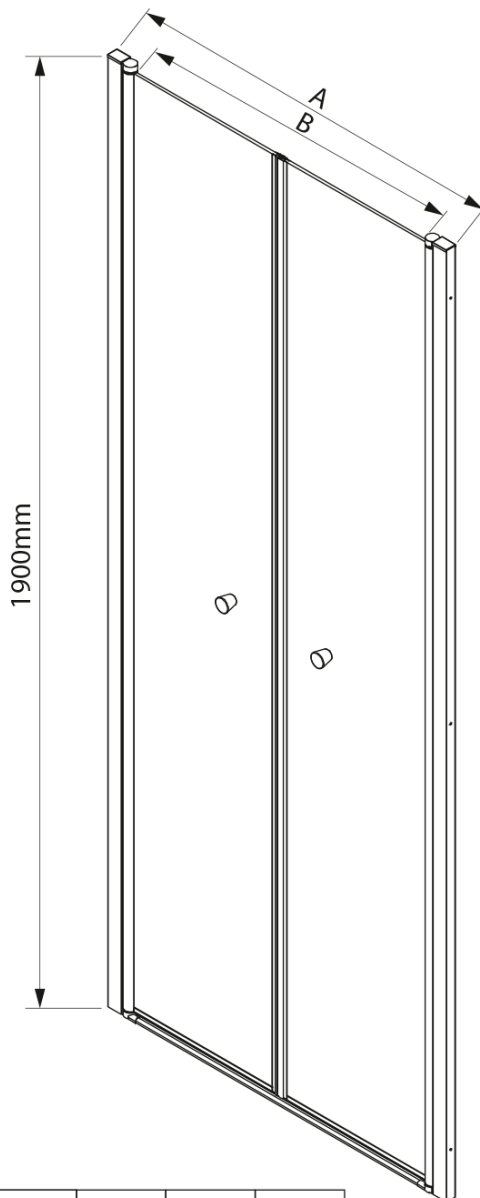

PILOT otočné sprchové dvere dvojkřídlové 800mm

Objednací kód: PT082

Základné informácie

Značka: Aqualine

Séria: PILOT

Rozmery

Šírka: 800 mm

Výška: 1900 mm

Vlastnosti

Farba profilu: Chróm - Leštený hliník

Tvar: Dvere do niky

Typ otvárania: Otváracie dvojkřídlové

Šírka vstupu: 690 mm

Typ výplne: BRICK sklo

Hrúbka skla: 6 mm

Inštalačná šírka od: 780 mm

Pilot otočný záves spodný + horný (Objednací kód: NDPT-10)

Pilot madla (sada 2 ks) (Objednací kód: NDPT-01)

Pilot spodná prepádová lišta 1000mm (Objednací kód: NDPT-04)

Pilot inštalačná súprava (Objednací kód: NDPT-11)

Technický list

	PT082	PT092	PT102
A	780-820mm	880-920mm	980-1020mm
B	690	790	890