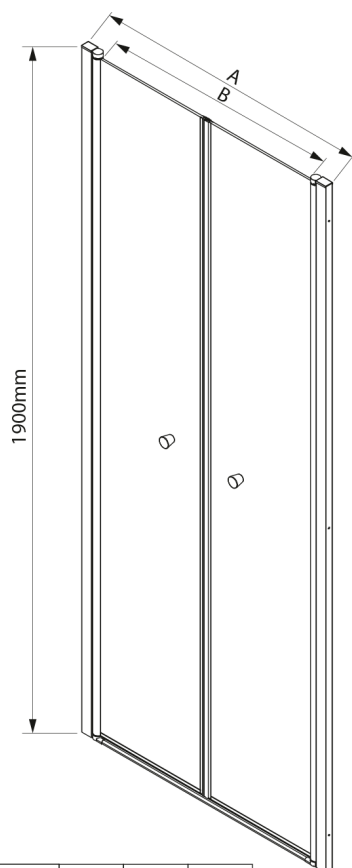

PILOT otočné sprchové dvere dvojkřídlové 800mm

Objednací kód: PT082

Rozměry

Šířka: 800 mm
Výška: 1900 mm

Vlastnosti

Záruka: 2 roky

Technický list

	PT082	PT092	PT102
A	780-820mm	880-920mm	980-1020mm
B	690	790	890