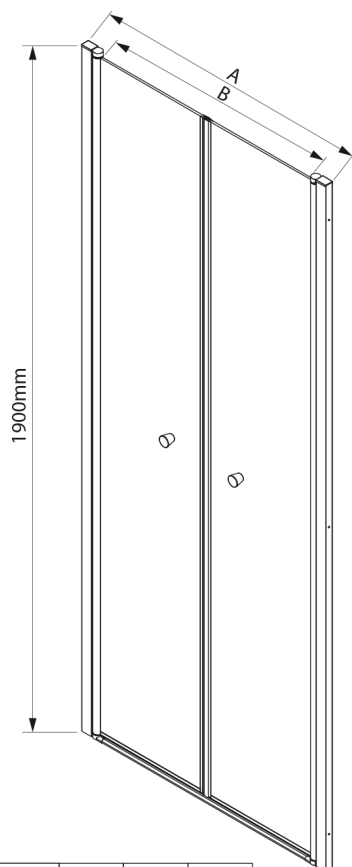

PILOT otočné sprchové dvere dvojkřídlové 800mm

Objednací kód: PT082

Rozměry

Šířka: 800 mm
Výška: 1900 mm

Vlastnosti

Záruka: 2 roky

Technický list

	PT082	PT092	PT102
A	780-820mm	880-920mm	980-1020mm
B	690	790	890