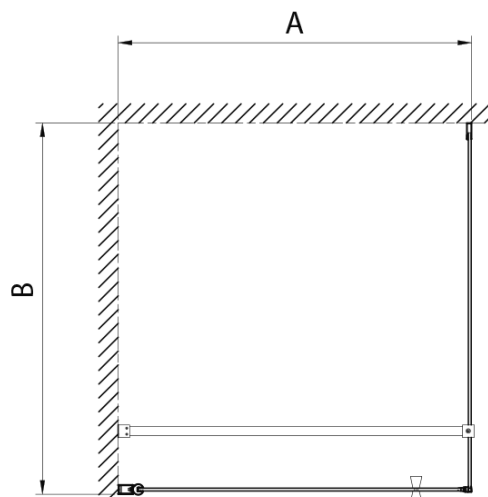

Vlastnosti

Farba profilu: Chróm - Leštený hliník

Tvar: Dvere do niky

Typ otvárania: Otváracie jednokrídlové

Smer otvárania: Univerzálne

Šírka vstupu: 810 mm

Typ výplne: BRICK sklo

Hrúbka skla: 6 mm

Pilot kryt pre magnetický profil (Objednací kód: NDPT-12)

Pilot spodné tesnenie pre 1000mm (Objednací kód: NDPT-02)

Pilot stenový profil (Objednací kód: NDPT-05)

Pilot tesnenia medzi otočné profily (Objednací kód: NDPT-13)

Technický list

	PT070	PT080	PT090	PT100
A	680-710mm	780-810mm	880-910mm	980-1010mm
B	610	710	810	910

PT + WI

PT070/PT080/PT090/PT100+WI070/WI080/WI090/WI100/WI110

model	A mm	B mm
PT070	667-687	
PT080	767-787	
PT090	867-887	
PT100	967-987	
WI070		690-705
WI080		790-805
WI090		890-905
WI100		990-1005
WI110		1090-1105