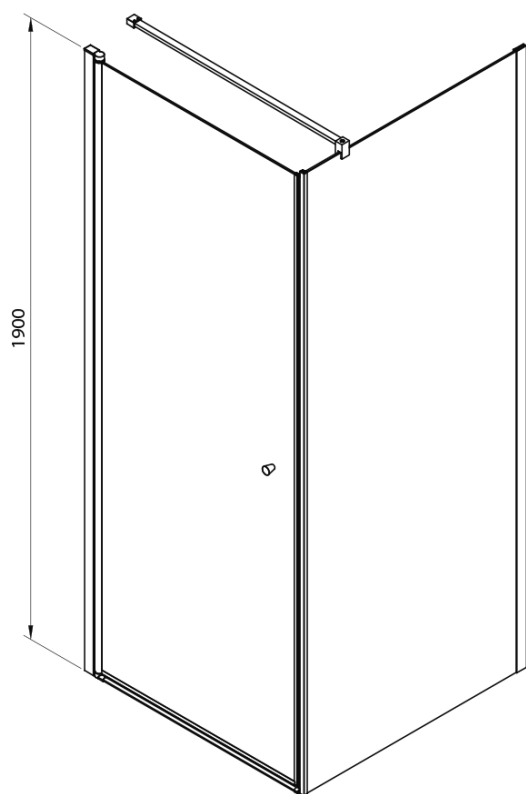

PILOT otočné sprchové dvere 900mm

Objednací kód: PT090

Základné informácie

Značka: Aqualine

Séria: PILOT

Rozmery

Šírka: 900 mm

Výška: 1900 mm

Vlastnosti

Farba profilu: Chróm - Leštený hliník

Tvar: Dvere do niky

Typ otvárania: Otváracie jednokrídlové

Smer otvárania: Univerzálne

Šírka vstupu: 810 mm

Typ výplne: BRICK sklo

Hrúbka skla: 6 mm

Inštalačná šírka od: 880 mm

Inštalačná šírka do: 910 mm

Vlastnosti: Bezrámové prevedenie, Otváranie von i dovnútra

Hmotnosť / ks: 35.0 kg

Balenie: 1 ks

Záruka: 2 roky

Náhradné diely

Pilot inštalačná súprava (Objednací kód: NDPT-11)

Technický list

	PT070	PT080	PT090	PT100
A	680-710mm	780-810mm	880-910mm	980-1010mm
B	610	710	810	910

PT + WI

PT070/PT080/PT090/PT100+WI070/WI080/WI090/WI100/WI110

model	A mm	B mm
PT070	667-687	
PT080	767-787	
PT090	867-887	
PT100	967-987	
WI070		690-705
WI080		790-805
WI090		890-905
WI100		990-1005
WI110		1090-1105