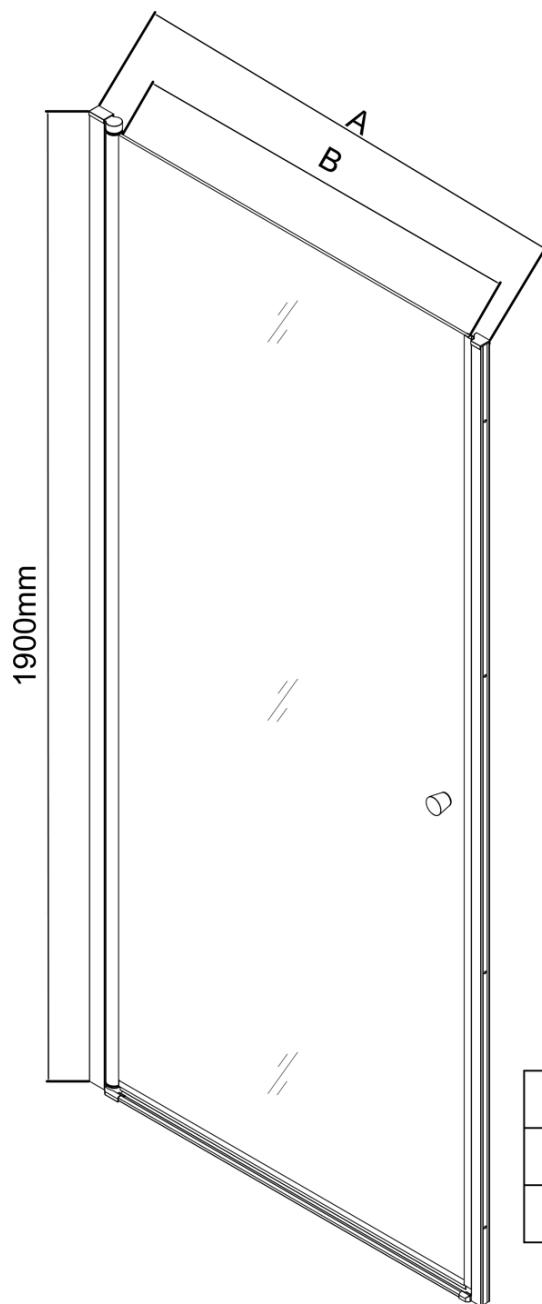

PILOT otočné sprchové dvere 900mm

Objednací kód: PT090

Základné informácie

Značka: Aqualine

Séria: PILOT

Rozmery

Šírka: 900 mm

Výška: 1900 mm

Vlastnosti

Farba profilu: Chróm - Leštený hliník

Tvar: Dvere do niky

Typ otvárania: Otváracie jednokrídlové

Smer otvárania: Univerzálne

Šírka vstupu: 810 mm

Typ výplne: BRICK sklo

Hrúbka skla: 6 mm

Pilot otočný záves spodný + horný (Objednací kód: NDPT-10)

Pilot madla (sada 2 ks) (Objednací kód: NDPT-01)

Pilot spodná prepadová lišta 1000mm (Objednací kód: NDPT-04)

PILOT tesnenie magnetické (Objednací kód: NDPT-07)

Technický list

	PT070	PT080	PT090	PT100
A	680-710mm	780-810mm	880-910mm	980-1010mm
B	610	710	810	910

PT + WI

PT070/PT080/PT090/PT100+WI070/WI080/WI090/WI100/WI110

model	A mm	B mm
PT070	667-687	
PT080	767-787	
PT090	867-887	
PT100	967-987	
WI070		690-705
WI080		790-805
WI090		890-905
WI100		990-1005
WI110		1090-1105