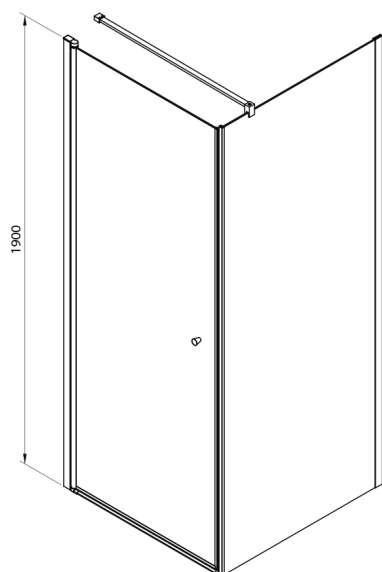

### Rozmery

Šírka: 900 mm  
Výška: 1900 mm

## Technický list

	PT070	PT080	PT090	PT100
A	680-710mm	780-810mm	880-910mm	980-1010mm
B	610	710	810	910

PT + WI

PT070/PT080/PT090/PT100+WI070/WI080/WI090/WI100/WI110

model	A mm	B mm
PT070	667-687	
PT080	767-787	
PT090	867-887	
PT100	967-987	
WI070		690-705
WI080		790-805
WI090		890-905
WI100		990-1005
WI110		1090-1105