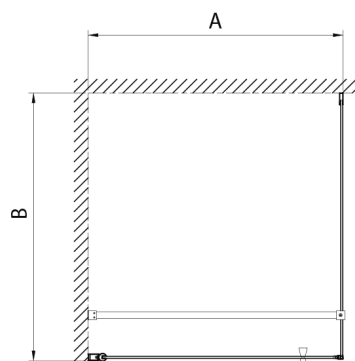

### Rozmery

Šírka: 900 mm  
Výška: 1900 mm

## Technický list

	PT070	PT080	PT090	PT100
A	680-710mm	780-810mm	880-910mm	980-1010mm
B	610	710	810	910

PT + WI

PT070/PT080/PT090/PT100+WI070/WI080/WI090/WI100/WI110

model	A mm	B mm
PT070	667-687	
PT080	767-787	
PT090	867-887	
PT100	967-987	
WI070		690-705
WI080		790-805
WI090		890-905
WI100		990-1005
WI110		1090-1105