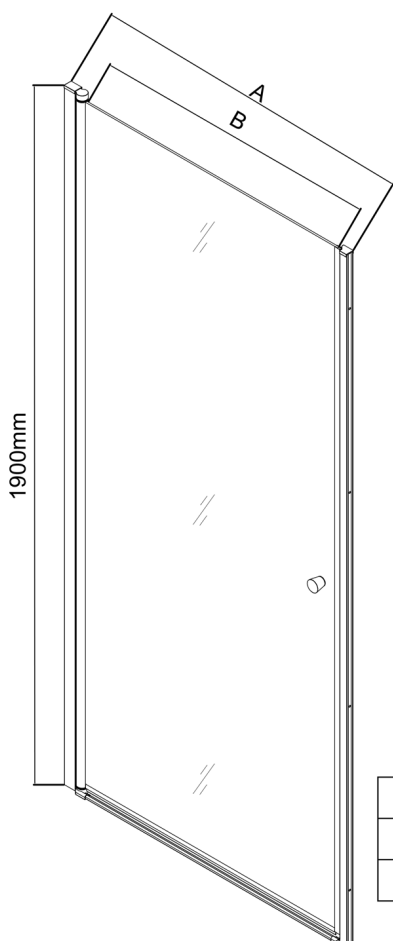

## PILOT otočné sprchové dvere 900mm

Objednací kód: PT090

### Rozmery

Šírka: 900 mm  
Výška: 1900 mm

## Technický list

	PT070	PT080	PT090	PT100
A	680-710mm	780-810mm	880-910mm	980-1010mm
B	610	710	810	910

PT + WI

PT070/PT080/PT090/PT100+WI070/WI080/WI090/WI100/WI110

model	A mm	B mm
PT070	667-687	
PT080	767-787	
PT090	867-887	
PT100	967-987	
WI070		690-705
WI080		790-805
WI090		890-905
WI100		990-1005
WI110		1090-1105