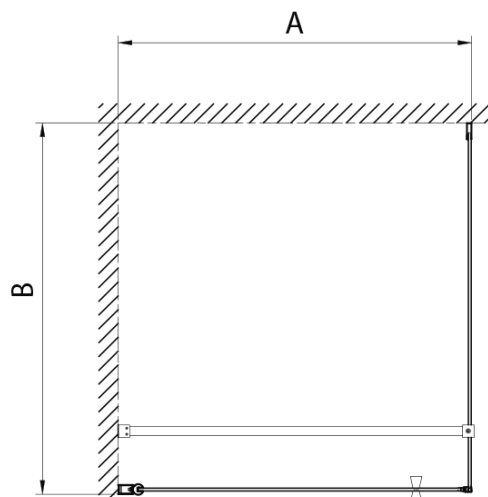

Vlastnosti

Farba profilu: Chróm - Leštený hliník

Tvar: Dvere do niky

Typ otvárania: Otváracie jednokrídlové

Smer otvárania: Univerzálne

Šírka vstupu: 710 mm

Typ výplne: BRICK sklo

Hrúbka skla: 6 mm

Pilot tesnenia medzi otočné profily (Objednací kód: NDPT-13)

Technický list

	PT070	PT080	PT090	PT100
A	680-710mm	780-810mm	880-910mm	980-1010mm
B	610	710	810	910

PT + WI

PT070/PT080/PT090/PT100+WI070/WI080/WI090/WI100/WI110