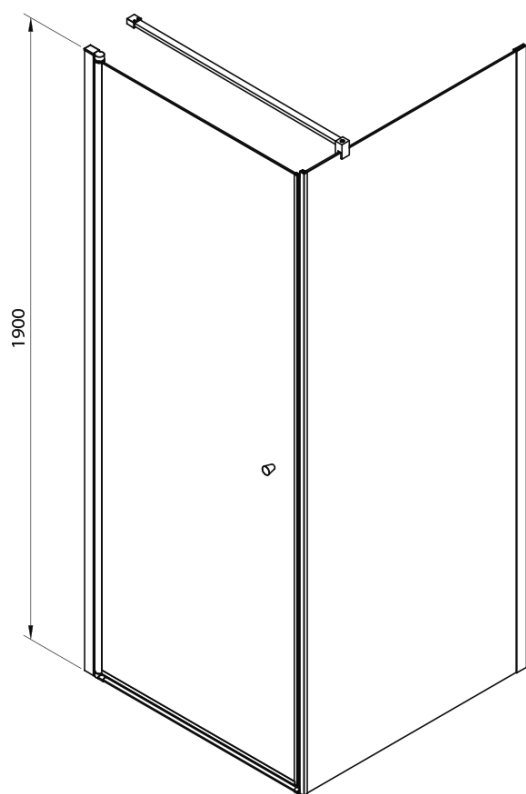

PT + WI

PT070/PT080/PT090/PT100+WI070/WI080/WI090/WI100/WI110

model	A mm	B mm
PT070	667-687	
PT080	767-787	
PT090	867-887	
PT100	967-987	
WI070		690-705
WI080		790-805
WI090		890-905
WI100		990-1005
WI110		1090-1105