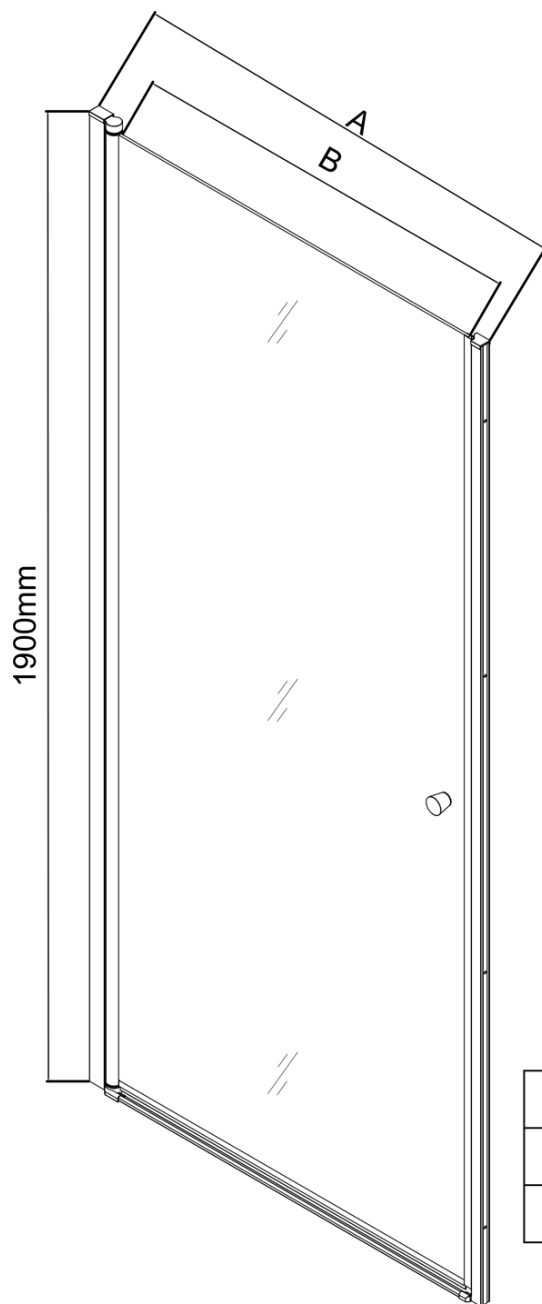

Technický list

	PT070	PT080	PT090	PT100
A	680-710mm	780-810mm	880-910mm	980-1010mm
B	610	710	810	910