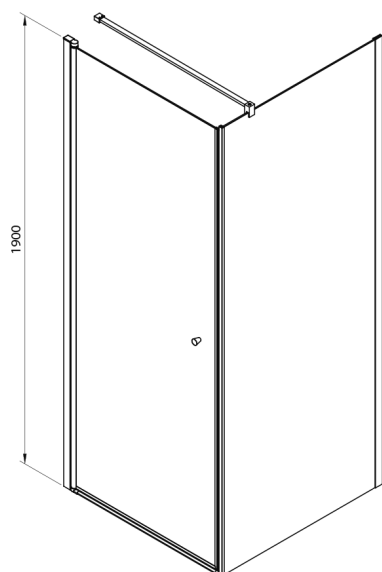

### Rozmery

Šírka: 800 mm  
Výška: 1900 mm

## Technický list

	PT070	PT080	PT090	PT100
A	680-710mm	780-810mm	880-910mm	980-1010mm
B	610	710	810	910

PT + WI

PT070/PT080/PT090/PT100+WI070/WI080/WI090/WI100/WI110

model	A mm	B mm
PT070	667-687	
PT080	767-787	
PT090	867-887	
PT100	967-987	
WI070		690-705
WI080		790-805
WI090		890-905
WI100		990-1005
WI110		1090-1105