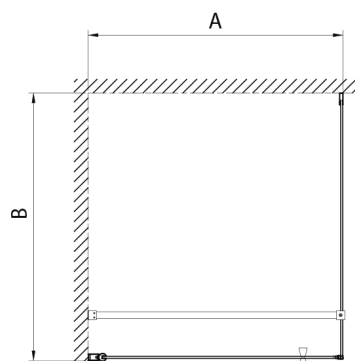

### Rozmery

Šírka: 800 mm  
Výška: 1900 mm

## Technický list

	PT070	PT080	PT090	PT100
A	680-710mm	780-810mm	880-910mm	980-1010mm
B	610	710	810	910

PT + WI

PT070/PT080/PT090/PT100+WI070/WI080/WI090/WI100/WI110

model	A mm	B mm
PT070	667-687	
PT080	767-787	
PT090	867-887	
PT100	967-987	
WI070		690-705
WI080		790-805
WI090		890-905
WI100		990-1005
WI110		1090-1105