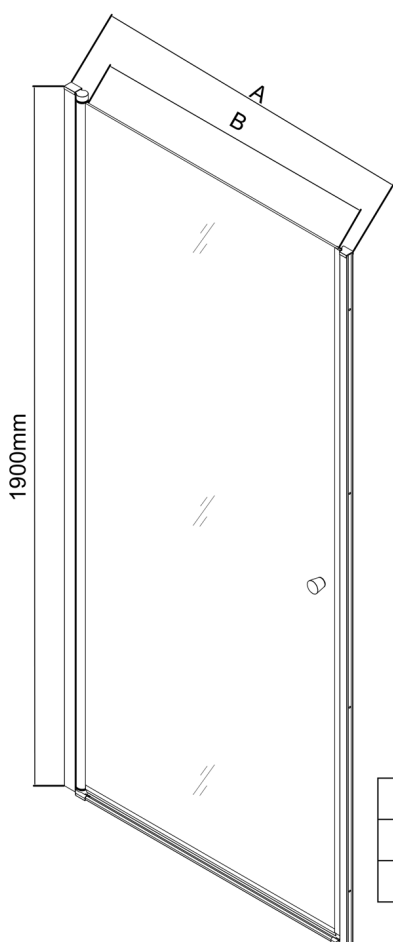

### Rozmery

Šírka: 800 mm  
Výška: 1900 mm

## Technický list

	PT070	PT080	PT090	PT100
A	680-710mm	780-810mm	880-910mm	980-1010mm
B	610	710	810	910

PT + WI

PT070/PT080/PT090/PT100+WI070/WI080/WI090/WI100/WI110

model	A mm	B mm
PT070	667-687	
PT080	767-787	
PT090	867-887	
PT100	967-987	
WI070		690-705
WI080		790-805
WI090		890-905
WI100		990-1005
WI110		1090-1105