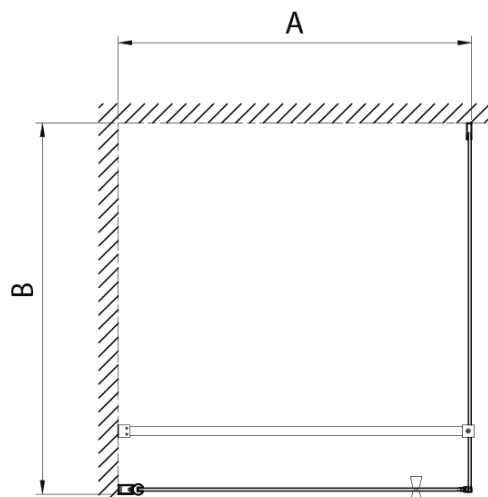

## Rozmery

Šírka: 700 mm

Výška: 1900 mm

## Vlastnosti

Farba profilu: Chróm - Leštený hliník

Tvar: Dvere do niky

Typ otvárania: Otváracie jednokrídlové

Smer otvárania: Univerzálne

Šírka vstupu: 610 mm

Typ výplne: BRICK sklo

Hrúbka skla: 6 mm

Inštalačná šírka od: 680 mm

Inštalačná šírka do: 710 mm

Vlastnosti: Bezrámové prevedenie, Otváranie von i dovnútra

Hmotnosť / ks: 25.0 kg

Balenie: 1 ks

Záruka: 2 roky

Tesnenia medzi otočné profily (Objednací kód: NDPT-13)

Technický list

	PT070	PT080	PT090	PT100
A	680-710mm	780-810mm	880-910mm	980-1010mm
B	610	710	810	910

PT + WI

PT070/PT080/PT090/PT100+WI070/WI080/WI090/WI100/WI110