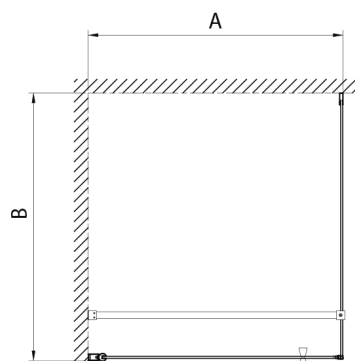

### Rozmery

Šírka: 700 mm

Výška: 1900 mm

## Technický list

	PT070	PT080	PT090	PT100
A	680-710mm	780-810mm	880-910mm	980-1010mm
B	610	710	810	910

PT + WI

PT070/PT080/PT090/PT100+WI070/WI080/WI090/WI100/WI110

model	A mm	B mm
PT070	667-687	
PT080	767-787	
PT090	867-887	
PT100	967-987	
WI070		690-705
WI080		790-805
WI090		890-905
WI100		990-1005
WI110		1090-1105