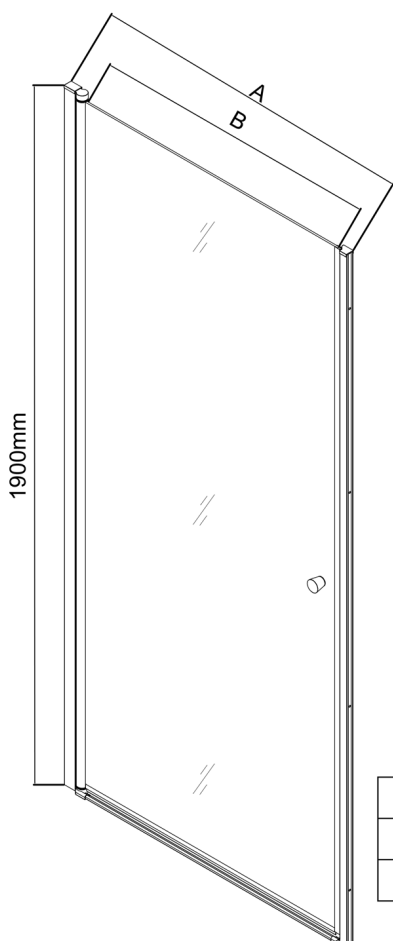

### Rozmery

Šírka: 700 mm

Výška: 1900 mm

## Technický list

	PT070	PT080	PT090	PT100
A	680-710mm	780-810mm	880-910mm	980-1010mm
B	610	710	810	910

PT + WI

PT070/PT080/PT090/PT100+WI070/WI080/WI090/WI100/WI110

model	A mm	B mm
PT070	667-687	
PT080	767-787	
PT090	867-887	
PT100	967-987	
WI070		690-705
WI080		790-805
WI090		890-905
WI100		990-1005
WI110		1090-1105