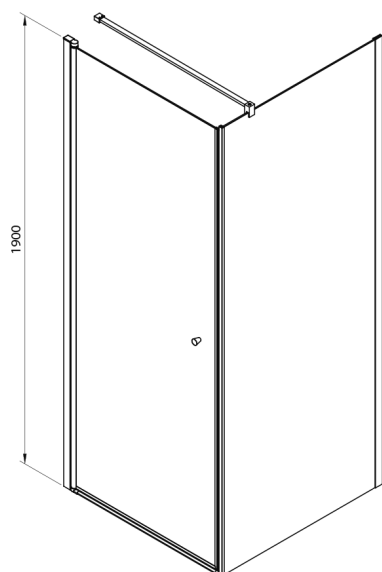

### Rozmery

Šírka: 700 mm

Výška: 1900 mm

## Technický list

	PT070	PT080	PT090	PT100
A	680-710mm	780-810mm	880-910mm	980-1010mm
B	610	710	810	910

PT + WI

PT070/PT080/PT090/PT100+WI070/WI080/WI090/WI100/WI110

model	A mm	B mm
PT070	667-687	
PT080	767-787	
PT090	867-887	
PT100	967-987	
WI070		690-705
WI080		790-805
WI090		890-905
WI100		990-1005
WI110		1090-1105