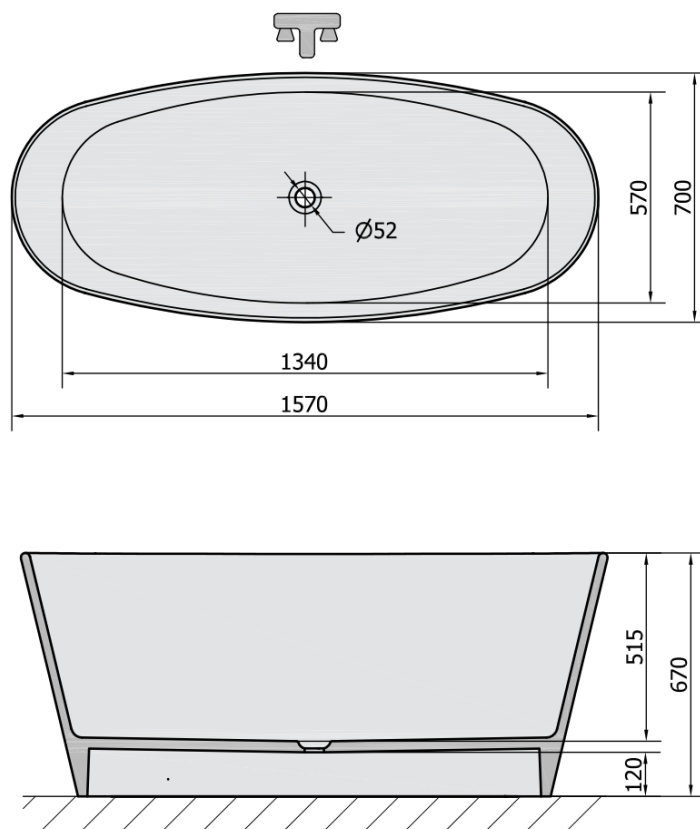

**TESS voľne stojaca vaňa liaty mramor 157x70x67cm,
biela**

Objednací kód: 99613

Základné informácie

Značka: Polysan

Rozmery

Dĺžka: 1570 mm

Šírka: 700 mm

Výška: 670 mm

Objem: 210 l

Vlastnosti

Farba: Biela

Materiál: Liaty mramor

Tvar: Voľne stojace

Inštalácia: Samostojná

Priemer odpadu: 52 mm

Balenie neobsahuje: Sifón, Výpusť

Hmotnosť / ks: 190.01 kg

Balenie: 1 ks

Záruka: 2 roky

Odporúčame prikúpiť

1 ks Sifón 6/4", výška 42mm, DN40 (Objednací kód: 71712)

1 ks Vaňový odpad 6/4", Click Clack, pre vane bez prepadu, chróm (Objednací kód: 71704)

Technický list

VOLUME 210L