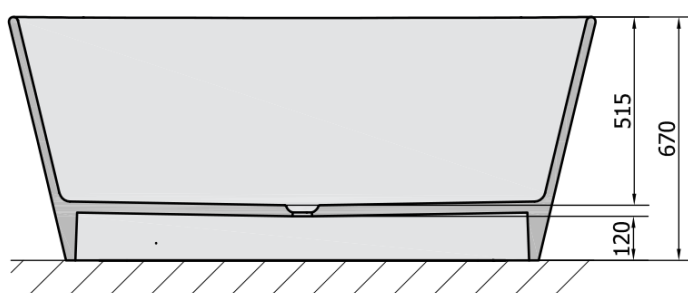

TESS voľne stojaca vaňa liaty mramor 157x70x67cm, biela

Objednací kód: 99613

Rozmery

Dĺžka: 1570 mm
Šírka: 700 mm
Výška: 670 mm
Objem: 210 l

Vlastnosti

Farba: Biela
Materiál: Liaty mramor
Záruka: 2 roky

Technický list

VOLUME 210L