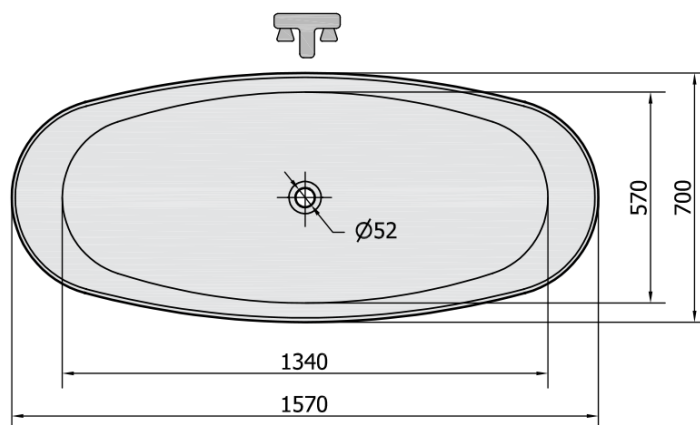

TESS voľne stojaca vaňa liaty mramor 157x70x67cm, biela

Objednací kód: 99613

Rozmery

Dĺžka: 1570 mm
Šírka: 700 mm
Výška: 670 mm
Objem: 210 l

Vlastnosti

Farba: Biela
Materiál: Liaty mramor
Záruka: 2 roky

Technický list

VOLUME 210L