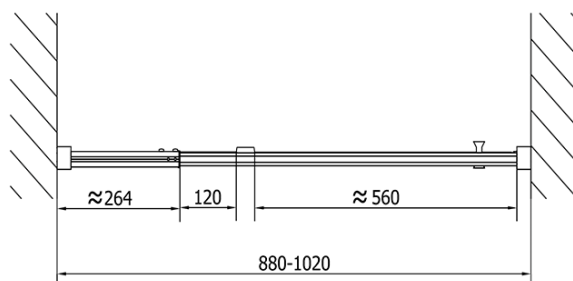

EASY otočné sprchové dvere 880-1020mm, sklo BRICK

Objednací kód: EL1738

Základné informácie

Značka: Polysan

Séria: EASY

Rozmery

Šírka: 1020 mm

Výška: 1900 mm

Vlastnosti

Farba profilu: Chróm - Leštený hliník

Tvar: Dvere do niky

Typ otvárania: Otváracie jednokrídlové

Smer otvárania: Univerzálne

Šírka vstupu: 560 mm

Typ výplne: BRICK sklo

Hrúbka skla: 6 mm

Inštalačná šírka od: 880 mm

Inštalačná šírka do: 1020 mm

Vlastnosti: Rámové prevedenie

Hmotnosť / ks: 31.0 kg

Balenie: 1 ks

Záruka: 2 roky

Technický list

EASY otočné sprchové dvere 880-1020mm, sklo BRICK

	B
EL1738-EL3138	680-700
EL1738-EL3238	780-800
EL1738-EL3338	880-900
EL1738-EL3438	980-1000