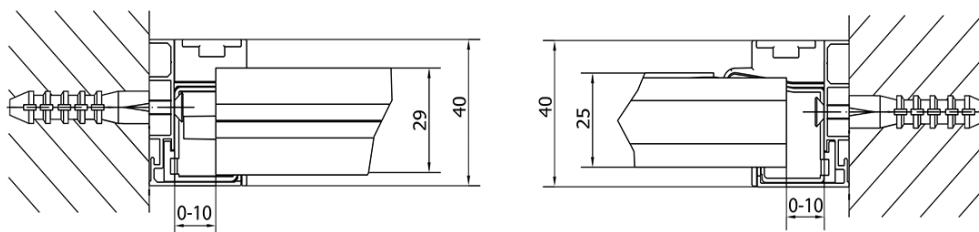

EASY otočné sprchové dvere 880-1020mm, sklo BRICK

Objednací kód: EL1738

Základné informácie

Značka: Polysan

Séria: EASY

Rozmery

Šírka: 1020 mm

Výška: 1900 mm

Vlastnosti

Farba profilu: Chróm - Leštený hliník

Tvar: Dvere do niky

Typ otvárania: Otváracie jednokrídlové

Smer otvárania: Univerzálne

Šírka vstupu: 560 mm

Typ výplne: BRICK sklo

Hrúbka skla: 6 mm

Inštalačná šírka od: 880 mm

Inštalačná šírka do: 1020 mm

Vlastnosti: Rámové prevedenie

Hmotnosť / ks: 31.0 kg

Balenie: 1 ks

Záruka: 2 roky

Technický list

EASY otočné sprchové dvere 880-1020mm, sklo BRICK

	B
EL1738-EL3138	680-700
EL1738-EL3238	780-800
EL1738-EL3338	880-900
EL1738-EL3438	980-1000