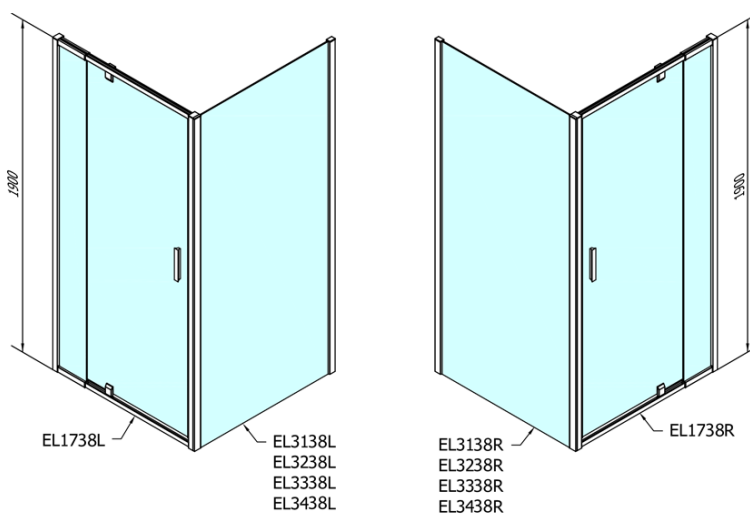

EASY otočné sprchové dvere 880-1020mm, sklo BRICK

Objednací kód: EL1738

Základné informácie

Značka: Polysan

Séria: EASY

Rozmery

Šírka: 1020 mm

Výška: 1900 mm

Vlastnosti

Farba profilu: Chróm - Leštený hliník

Tvar: Dvere do niky

Typ otvárania: Otváracie jednokrídlové

Smer otvárania: Univerzálne

Šírka vstupu: 560 mm

Typ výplne: BRICK sklo

Hrúbka skla: 6 mm

Inštalačná šírka od: 880 mm

Inštalačná šírka do: 1020 mm

Vlastnosti: Rámové prevedenie

Hmotnosť / ks: 31.0 kg

Balenie: 1 ks

Záruka: 2 roky

Technický list

EASY otočné sprchové dvere 880-1020mm, sklo
BRICK

	B
EL1738-EL3138	680-700
EL1738-EL3238	780-800
EL1738-EL3338	880-900
EL1738-EL3438	980-1000