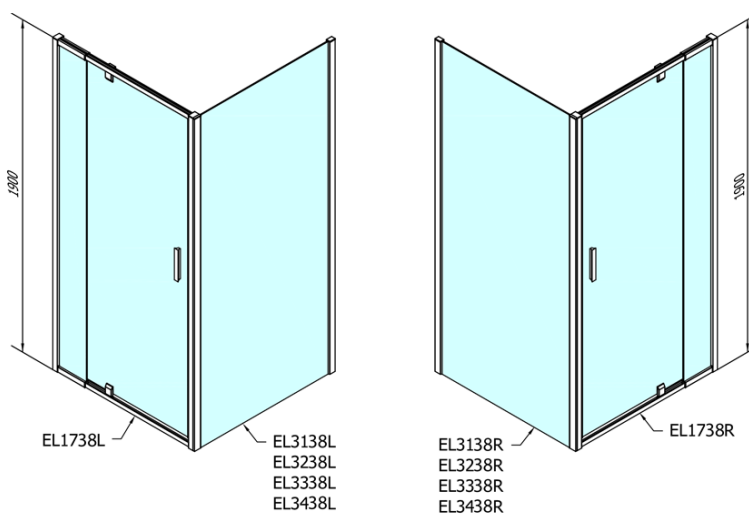

EASY otočné sprchové dvere 880-1020mm, sklo BRICK

Objednací kód: EL1738

Základné informácie

Značka: Polysan

Séria: EASY

Rozmery

Šírka: 1020 mm

Výška: 1900 mm

Vlastnosti

Farba profilu: Chróm - Leštený hliník

Tvar: Dvere do niky

Typ otvárania: Otváracie jednokrídlové

Smer otvárania: Univerzálne

Šírka vstupu: 560 mm

Typ výplne: BRICK sklo

Hrúbka skla: 6 mm

Inštalačná šírka od: 880 mm

Inštalačná šírka do: 1020 mm

Vlastnosti: Rámové prevedenie

Hmotnosť / ks: 31.0 kg

Balenie: 1 ks

Záruka: 2 roky

Technický list

EASY otočné sprchové dvere 880-1020mm, sklo BRICK

	B
EL1738-EL3138	680-700
EL1738-EL3238	780-800
EL1738-EL3338	880-900
EL1738-EL3438	980-1000