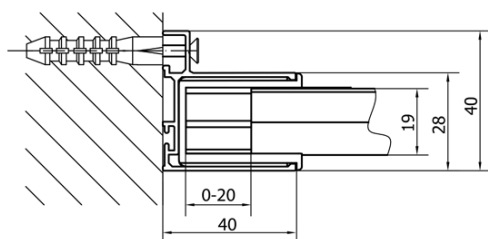

EASY otočné sprchové dvere 880-1020mm, sklo BRICK

Objednací kód: EL1738

Základné informácie

Značka: Polysan

Séria: EASY

Rozmery

Šírka: 1020 mm

Výška: 1900 mm

Vlastnosti

Farba profilu: Chróm - Leštený hliník

Tvar: Dvere do niky

Typ otvárania: Otváracie jednokrídlové

Smer otvárania: Univerzálne

Šírka vstupu: 560 mm

Typ výplne: BRICK sklo

Hrúbka skla: 6 mm

Inštalačná šírka od: 880 mm

Inštalačná šírka do: 1020 mm

Vlastnosti: Rámové prevedenie

Hmotnosť / ks: 31.0 kg

Balenie: 1 ks

Záruka: 2 roky

Technický list

EASY otočné sprchové dvere 880-1020mm, sklo BRICK

	B
EL1738-EL3138	680-700
EL1738-EL3238	780-800
EL1738-EL3338	880-900
EL1738-EL3438	980-1000