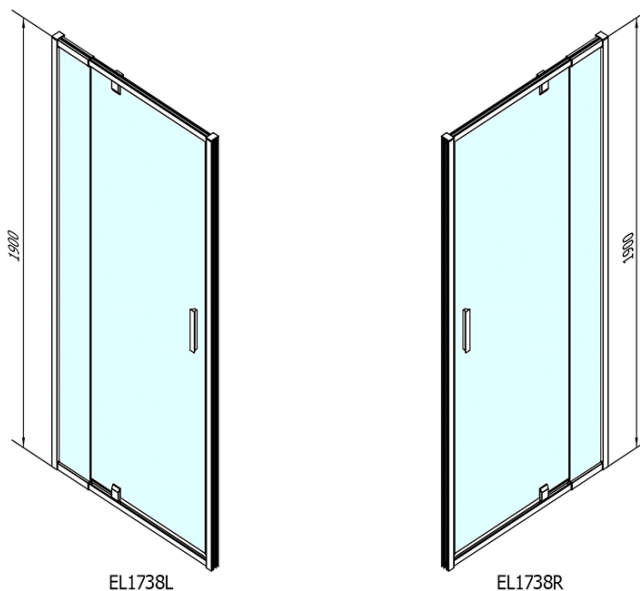

EASY otočné sprchové dvere 880-1020mm, sklo BRICK

Objednací kód: EL1738

Základné informácie

Značka: Polysan

Séria: EASY

Rozmery

Šírka: 1020 mm

Výška: 1900 mm

Vlastnosti

Farba profilu: Chróm - Leštený hliník

Tvar: Dvere do niky

Typ otvárania: Otváracie jednokrídlové

Smer otvárania: Univerzálne

Šírka vstupu: 560 mm

Typ výplne: BRICK sklo

Hrúbka skla: 6 mm

Inštalačná šírka od: 880 mm

Inštalačná šírka do: 1020 mm

Vlastnosti: Rámové prevedenie

Hmotnosť / ks: 31.0 kg

Balenie: 1 ks

Záruka: 2 roky

Technický list

EASY otočné sprchové dvere 880-1020mm, sklo
BRICK

	B
EL1738-EL3138	680-700
EL1738-EL3238	780-800
EL1738-EL3338	880-900
EL1738-EL3438	980-1000