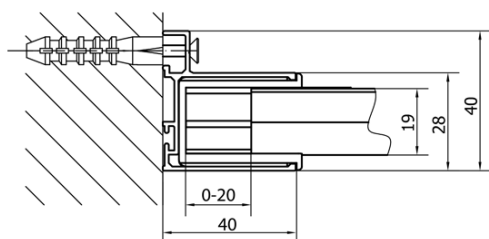

EASY otočné sprchové dvere 880-1020mm, sklo BRICK

Objednací kód: EL1738

Základné informácie

Značka: Polysan

Séria: EASY

Rozmery

Šírka: 1020 mm

Výška: 1900 mm

Vlastnosti

Farba profilu: Chróm - Leštený hliník

Tvar: Dvere do niky

Typ otvárania: Otváracie jednokrídlové

Smer otvárania: Univerzálne

Šírka vstupu: 560 mm

Typ výplne: BRICK sklo

Hrúbka skla: 6 mm

Inštalačná šírka od: 880 mm

Inštalačná šírka do: 1020 mm

Vlastnosti: Rámové prevedenie

Hmotnosť / ks: 31.0 kg

Balenie: 1 ks

Záruka: 2 roky

Technický list

EASY otočné sprchové dvere 880-1020mm, sklo
BRICK

	B
EL1738-EL3138	680-700
EL1738-EL3238	780-800
EL1738-EL3338	880-900
EL1738-EL3438	980-1000