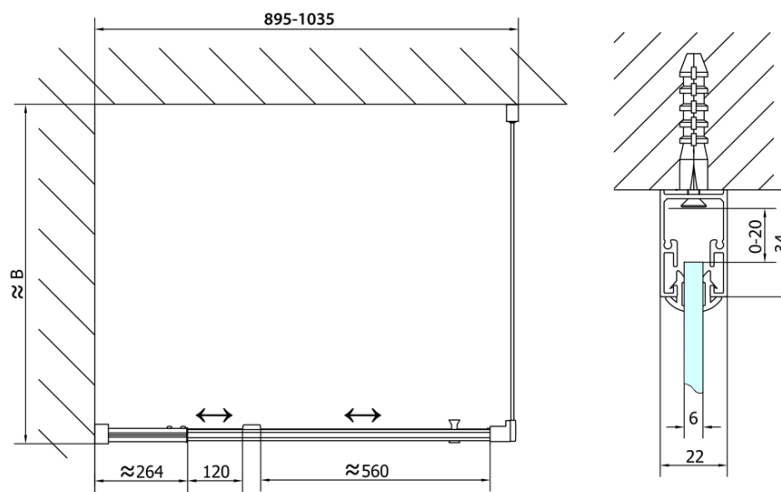

EASY otočné sprchové dvere 880-1020mm, sklo BRICK

Objednací kód: EL1738

Základné informácie

Značka: Polysan

Séria: EASY

Rozmery

Šírka: 1020 mm

Výška: 1900 mm

Vlastnosti

Farba profilu: Chróm - Leštený hliník

Tvar: Dvere do niky

Typ otvárania: Otváracie jednokrídlové

Smer otvárania: Univerzálne

Šírka vstupu: 560 mm

Typ výplne: BRICK sklo

Hrúbka skla: 6 mm

Inštalačná šírka od: 880 mm

Inštalačná šírka do: 1020 mm

Vlastnosti: Rámové prevedenie

Hmotnosť / ks: 31.0 kg

Balenie: 1 ks

Záruka: 2 roky

Technický list

EASY otočné sprchové dvere 880-1020mm, sklo BRICK

	B
EL1738-EL3138	680-700
EL1738-EL3238	780-800
EL1738-EL3338	880-900
EL1738-EL3438	980-1000