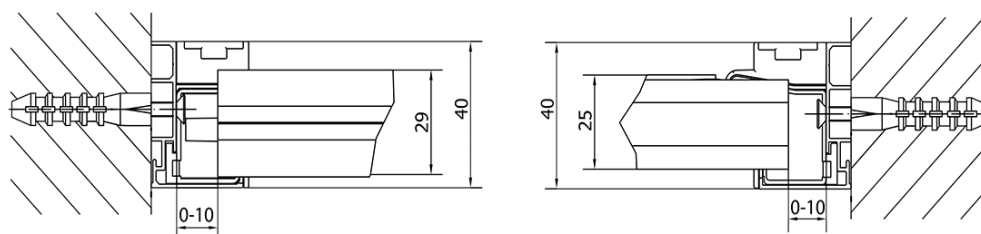

EASY otočné sprchové dvere 880-1020mm, sklo BRICK

Objednací kód: EL1738

Základné informácie

Značka: Polysan

Séria: EASY

Rozmery

Šírka: 1020 mm

Výška: 1900 mm

Vlastnosti

Farba profilu: Chróm - Leštený hliník

Tvar: Dvere do niky

Typ otvárania: Otváracie jednokrídlové

Smer otvárania: Univerzálne

Šírka vstupu: 560 mm

Typ výplne: BRICK sklo

Hrúbka skla: 6 mm

Inštalačná šírka od: 880 mm

Inštalačná šírka do: 1020 mm

Vlastnosti: Rámové prevedenie

Hmotnosť / ks: 31.0 kg

Balenie: 1 ks

Záruka: 2 roky

Technický list

EASY otočné sprchové dvere 880-1020mm, sklo
BRICK

	B
EL1738-EL3138	680-700
EL1738-EL3238	780-800
EL1738-EL3338	880-900
EL1738-EL3438	980-1000