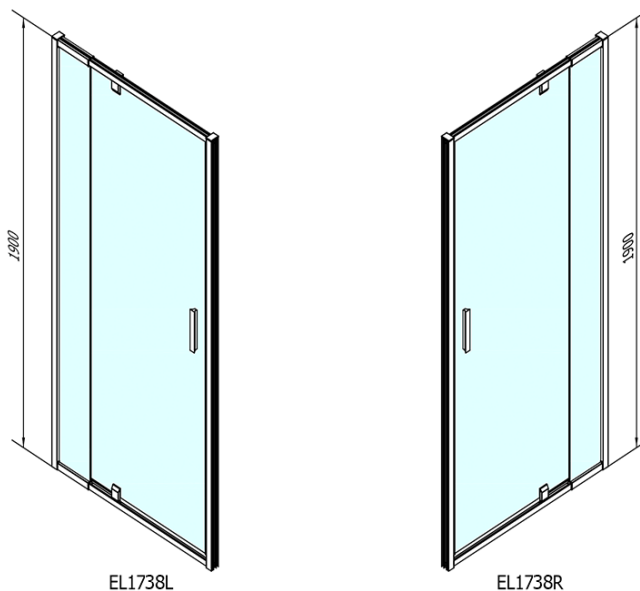

EASY otočné sprchové dvere 880-1020mm, sklo BRICK

Objednací kód: EL1738

Základné informácie

Značka: Polysan

Séria: EASY

Rozmery

Šírka: 1020 mm

Výška: 1900 mm

Vlastnosti

Farba profilu: Chróm - Leštený hliník

Tvar: Dvere do niky

Typ otvárania: Otváracie jednokrídlové

Smer otvárania: Univerzálne

Šírka vstupu: 560 mm

Typ výplne: BRICK sklo

Hrúbka skla: 6 mm

Inštalačná šírka od: 880 mm

Inštalačná šírka do: 1020 mm

Vlastnosti: Rámové prevedenie

Hmotnosť / ks: 31.0 kg

Balenie: 1 ks

Záruka: 2 roky

Technický list

EASY otočné sprchové dvere 880-1020mm, sklo BRICK

	B
EL1738-EL3138	680-700
EL1738-EL3238	780-800
EL1738-EL3338	880-900
EL1738-EL3438	980-1000