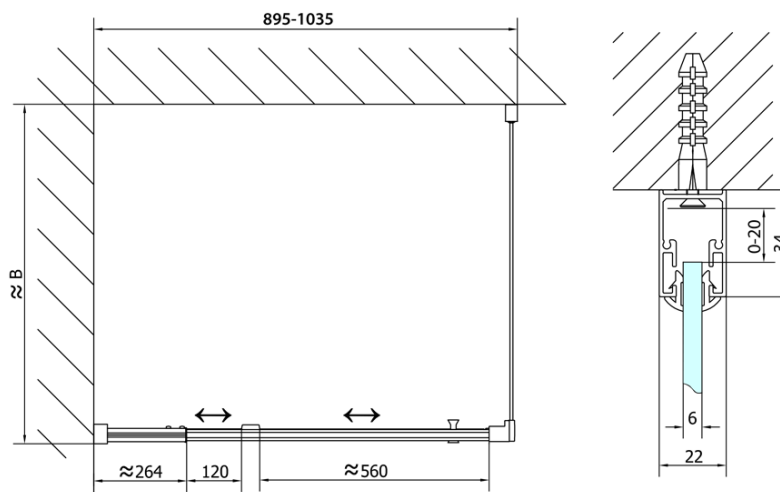

EASY otočné sprchové dvere 880-1020mm, sklo BRICK

Objednací kód: EL1738

Základné informácie

Značka: Polysan

Séria: EASY

Rozmery

Šírka: 1020 mm

Výška: 1900 mm

Vlastnosti

Farba profilu: Chróm - Leštený hliník

Tvar: Dvere do niky

Typ otvárania: Otváracie jednokrídlové

Smer otvárania: Univerzálne

Šírka vstupu: 560 mm

Typ výplne: BRICK sklo

Hrúbka skla: 6 mm

Inštalačná šírka od: 880 mm

Inštalačná šírka do: 1020 mm

Vlastnosti: Rámové prevedenie

Hmotnosť / ks: 31.0 kg

Balenie: 1 ks

Záruka: 2 roky

Technický list

EASY otočné sprchové dvere 880-1020mm, sklo
BRICK

	B
EL1738-EL3138	680-700
EL1738-EL3238	780-800
EL1738-EL3338	880-900
EL1738-EL3438	980-1000