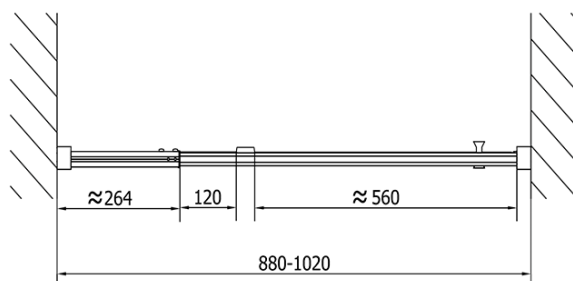

EASY otočné sprchové dvere 880-1020mm, sklo BRICK

Objednací kód: EL1738

Základné informácie

Značka: Polysan

Séria: EASY

Rozmery

Šírka: 1020 mm

Výška: 1900 mm

Vlastnosti

Farba profilu: Chróm - Leštený hliník

Tvar: Dvere do niky

Typ otvárania: Otváracie jednokrídlové

Smer otvárania: Univerzálne

Šírka vstupu: 560 mm

Typ výplne: BRICK sklo

Hrúbka skla: 6 mm

Inštalačná šírka od: 880 mm

Inštalačná šírka do: 1020 mm

Vlastnosti: Rámové prevedenie

Hmotnosť / ks: 31.0 kg

Balenie: 1 ks

Záruka: 2 roky

Technický list

EASY otočné sprchové dvere 880-1020mm, sklo
BRICK

	B
EL1738-EL3138	680-700
EL1738-EL3238	780-800
EL1738-EL3338	880-900
EL1738-EL3438	980-1000