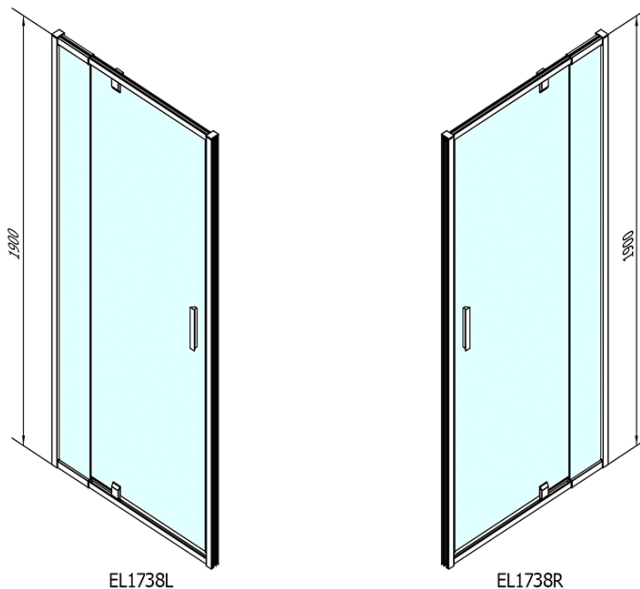

## Rozmery

Šírka: 1020 mm

Výška: 1900 mm

## Vlastnosti

Farba profilu: Chróm - Leštený hliník

Tvar: Dvere do niky

Typ otvárania: Otváracie jednokrídlové

Smer otvárania: Univerzálne

Šírka vstupu: 560 mm

Typ výplne: BRICK sklo

Hrúbka skla: 6 mm

Inštalačná šírka od: 880 mm

Inštalačná šírka do: 1020 mm

Vlastnosti: Rámové prevedenie

Hmotnosť / ks: 31.0 kg

Balenie: 1 ks

Záruka: 2 roky

# EASY otočné sprchové dvere 880-1020mm, sklo BRICK

	B
EL1738-EL3138	680-700
EL1738-EL3238	780-800
EL1738-EL3338	880-900
EL1738-EL3438	980-1000