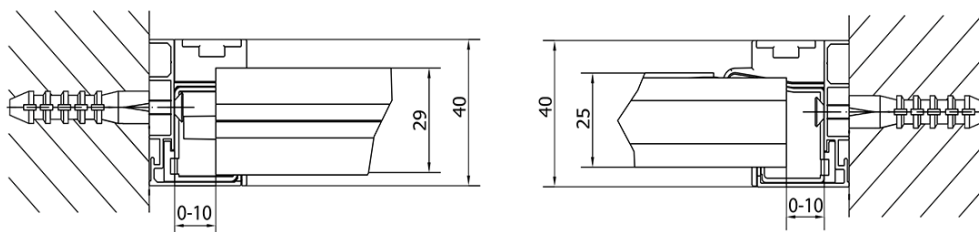

## Rozmery

Šírka: 1020 mm

Výška: 1900 mm

## Vlastnosti

Farba profilu: Chróm - Leštený hliník

Tvar: Dvere do niky

Typ otvárania: Otváracie jednokrídlové

Smer otvárania: Univerzálne

Šírka vstupu: 560 mm

Typ výplne: BRICK sklo

Hrúbka skla: 6 mm

Inštalačná šírka od: 880 mm

Inštalačná šírka do: 1020 mm

Vlastnosti: Rámové prevedenie

Hmotnosť / ks: 31.0 kg

Balenie: 1 ks

Záruka: 2 roky

# EASY otočné sprchové dvere 880-1020mm, sklo BRICK

	B
EL1738-EL3138	680-700
EL1738-EL3238	780-800
EL1738-EL3338	880-900
EL1738-EL3438	980-1000