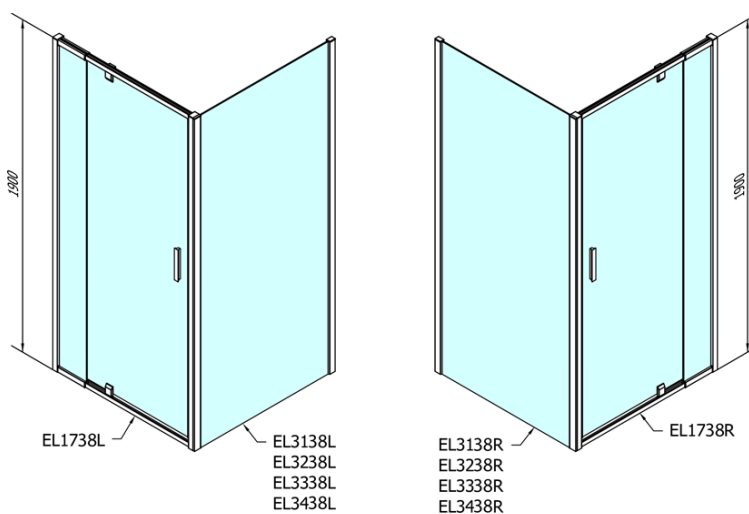

## Rozmery

Šírka: 1020 mm

Výška: 1900 mm

## Vlastnosti

Farba profilu: Chróm - Leštený hliník

Tvar: Dvere do niky

Typ otvárania: Otváracie jednokrídlové

Smer otvárania: Univerzálne

Šírka vstupu: 560 mm

Typ výplne: BRICK sklo

Hrúbka skla: 6 mm

Inštalačná šírka od: 880 mm

Inštalačná šírka do: 1020 mm

Vlastnosti: Rámové prevedenie

Hmotnosť / ks: 31.0 kg

Balenie: 1 ks

Záruka: 2 roky

# EASY otočné sprchové dvere 880-1020mm, sklo BRICK

	B
EL1738-EL3138	680-700
EL1738-EL3238	780-800
EL1738-EL3338	880-900
EL1738-EL3438	980-1000