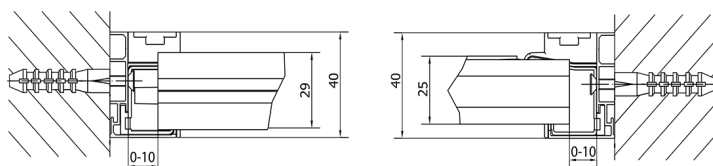

EASY otočné sprchové dvere 880-1020mm, sklo BRICK

Objednací kód: EL1738

Rozmery

Šírka: 1020 mm

Výška: 1900 mm

Vlastnosti

Záruka: 2 roky

Technický list

	B
EL1738-EL3138	680-700
EL1738-EL3238	780-800
EL1738-EL3338	880-900
EL1738-EL3438	980-1000