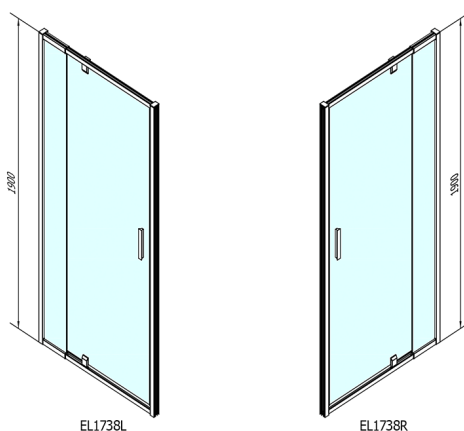

EASY otočné sprchové dvere 880-1020mm, sklo BRICK

Objednací kód: EL1738

Rozmery

Šírka: 1020 mm

Výška: 1900 mm

Vlastnosti

Záruka: 2 roky

Technický list

	B
EL1738-EL3138	680-700
EL1738-EL3238	780-800
EL1738-EL3338	880-900
EL1738-EL3438	980-1000