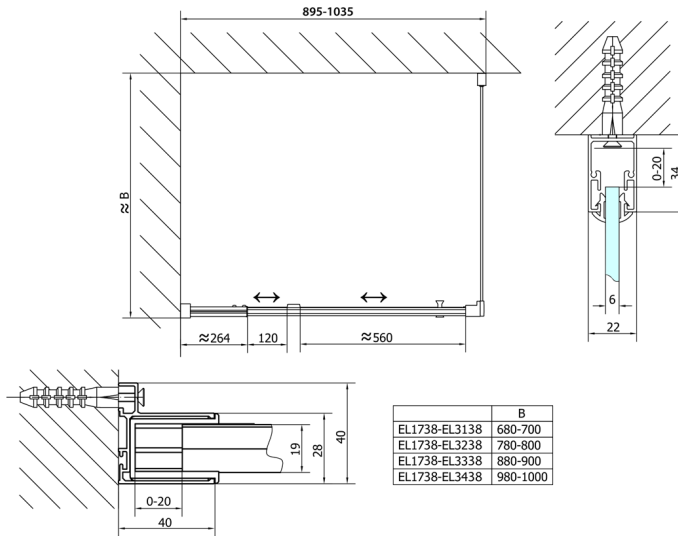

EASY otočné sprchové dvere 880-1020mm, sklo BRICK

Objednací kód: EL1738

Rozmery

Šírka: 1020 mm

Výška: 1900 mm

Vlastnosti

Záruka: 2 roky

Technický list

	B
EL1738-EL3138	680-700
EL1738-EL3238	780-800
EL1738-EL3338	880-900
EL1738-EL3438	980-1000