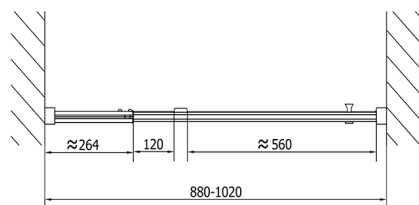

EASY otočné sprchové dvere 880-1020mm, sklo BRICK

Objednací kód: EL1738

Rozmery

Šírka: 1020 mm

Výška: 1900 mm

Vlastnosti

Záruka: 2 roky

Technický list

	B
EL1738-EL3138	680-700
EL1738-EL3238	780-800
EL1738-EL3338	880-900
EL1738-EL3438	980-1000