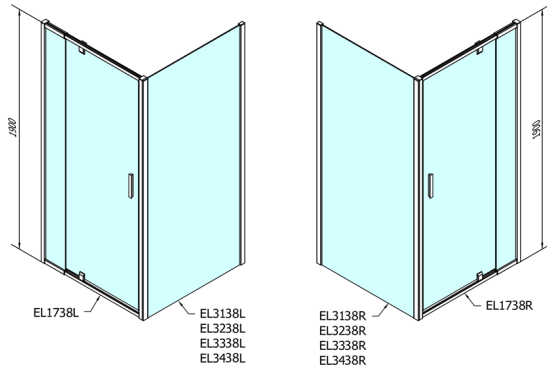

EASY otočné sprchové dvere 880-1020mm, sklo BRICK

Objednací kód: EL1738

Rozmery

Šírka: 1020 mm

Výška: 1900 mm

Vlastnosti

Záruka: 2 roky

Technický list

	B
EL1738-EL3138	680-700
EL1738-EL3238	780-800
EL1738-EL3338	880-900
EL1738-EL3438	980-1000