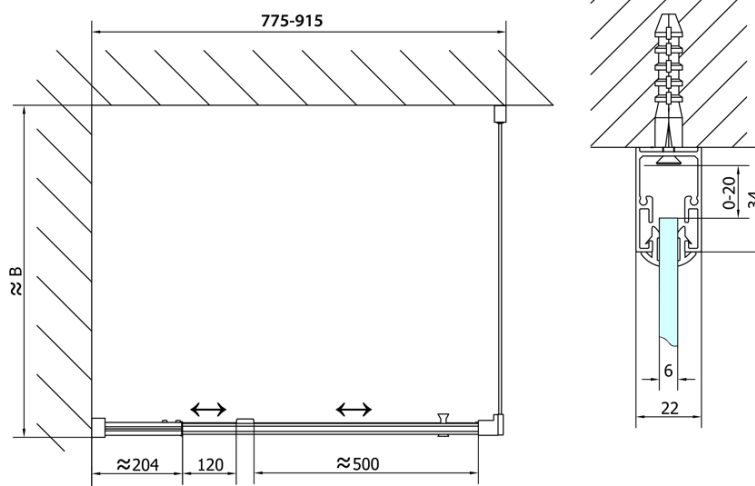

Objednací kód: EL1638

Základné informácie

Značka: Polysan

Séria: EASY

Rozmery

Šírka: 900 mm

Výška: 1900 mm

Vlastnosti

Farba profilu: Chróm - Leštený hliník

Tvar: Dvere do niky

Typ otvárania: Otváracie jednokrídlové

Smer otvárania: Univerzálne

Šírka vstupu: 500 mm

Typ výplne: BRICK sklo

Hrúbka skla: 6 mm

Inštalačná šírka od: 760 mm

Inštalačná šírka do: 900 mm

Vlastnosti: Rámové prevedenie

Hmotnosť / ks: 28.0 kg

Balenie: 1 ks

Záruka: 2 roky

Technický list

	B
EL1638-EL3138	680-700
EL1638-EL3238	780-800
EL1638-EL3338	880-900
EL1638-EL3438	980-1000