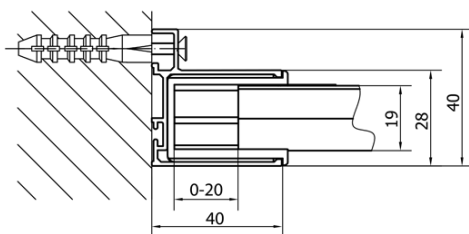

Farba profilu: Chróm - Leštený hliník

Tvar: Dvere do niky

Typ otvárania: Otváracie jednokrídlové

Smer otvárania: Univerzálne

Šírka vstupu: 500 mm

Typ výplne: BRICK sklo

Hrúbka skla: 6 mm

Inštalačná šírka od: 760 mm

Inštalačná šírka do: 900 mm

Vlastnosti: Rámové prevedenie

Hmotnosť / ks: 28.0 kg

Balenie: 1 ks

Záruka: 2 roky

Technický list

	B
EL1638-EL3138	680-700
EL1638-EL3238	780-800
EL1638-EL3338	880-900
EL1638-EL3438	980-1000