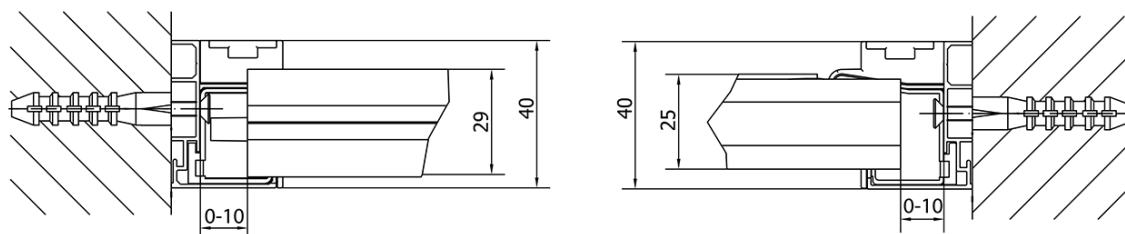

Farba profilu: Chróm - Leštený hliník

Tvar: Dvere do niky

Typ otvárania: Otváracie jednokrídlové

Smer otvárania: Univerzálne

Šírka vstupu: 500 mm

Typ výplne: BRICK sklo

Hrúbka skla: 6 mm

Inštalačná šírka od: 760 mm

Inštalačná šírka do: 900 mm

Vlastnosti: Rámové prevedenie

Hmotnosť / ks: 28.0 kg

Balenie: 1 ks

Záruka: 2 roky

Technický list

	B
EL1638-EL3138	680-700
EL1638-EL3238	780-800
EL1638-EL3338	880-900
EL1638-EL3438	980-1000