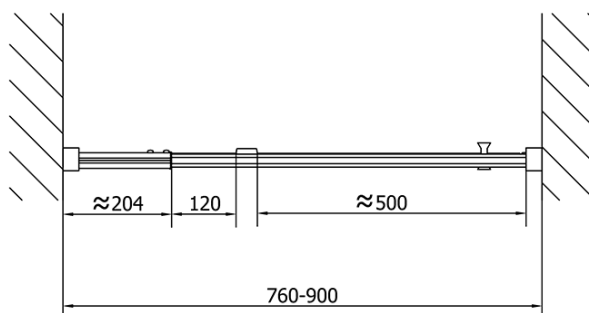

Farba profilu: Chróm - Leštený hliník

Tvar: Dvere do niky

Typ otvárania: Otváracie jednokrídlové

Smer otvárania: Univerzálne

Šírka vstupu: 500 mm

Typ výplne: BRICK sklo

Hrúbka skla: 6 mm

Inštalačná šírka od: 760 mm

Inštalačná šírka do: 900 mm

Vlastnosti: Rámové prevedenie

Hmotnosť / ks: 28.0 kg

Balenie: 1 ks

Záruka: 2 roky

Technický list

	B
EL1638-EL3138	680-700
EL1638-EL3238	780-800
EL1638-EL3338	880-900
EL1638-EL3438	980-1000