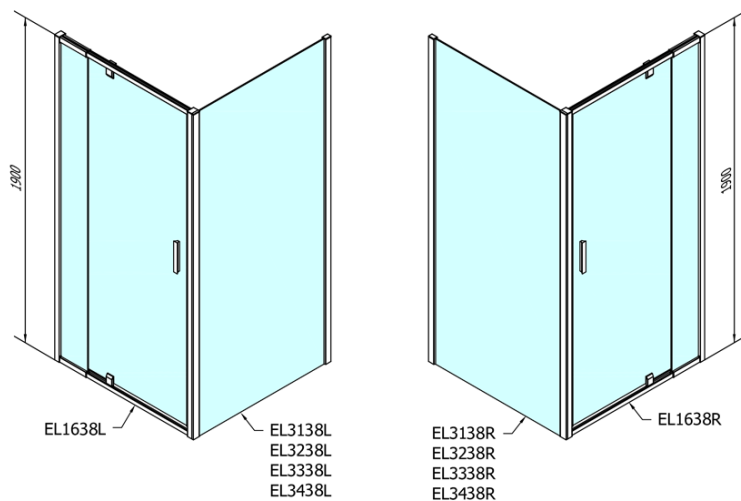

Objednací kód: EL1638

Základné informácie

Značka: Polysan

Séria: EASY

Rozmery

Šírka: 900 mm

Výška: 1900 mm

Vlastnosti

Farba profilu: Chróm - Leštený hliník

Tvar: Dvere do niky

Typ otvárania: Otváracie jednokrídlové

Smer otvárania: Univerzálne

Šírka vstupu: 500 mm

Typ výplne: BRICK sklo

Hrúbka skla: 6 mm

Inštalačná šírka od: 760 mm

Inštalačná šírka do: 900 mm

Vlastnosti: Rámové prevedenie

Hmotnosť / ks: 28.0 kg

Balenie: 1 ks

Záruka: 2 roky

Technický list

	B
EL1638-EL3138	680-700
EL1638-EL3238	780-800
EL1638-EL3338	880-900
EL1638-EL3438	980-1000