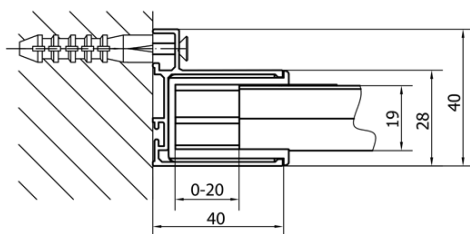

Objednací kód: EL1638

Základné informácie

Značka: Polysan

Séria: EASY

Rozmery

Šírka: 900 mm

Výška: 1900 mm

Vlastnosti

Farba profilu: Chróm - Leštený hliník

Tvar: Dvere do niky

Typ otvárania: Otváracie jednokrídlové

Smer otvárania: Univerzálne

Šírka vstupu: 500 mm

Typ výplne: BRICK sklo

Hrúbka skla: 6 mm

Inštalačná šírka od: 760 mm

Inštalačná šírka do: 900 mm

Vlastnosti: Rámové prevedenie

Hmotnosť / ks: 28.0 kg

Balenie: 1 ks

Záruka: 2 roky

Technický list

	B
EL1638-EL3138	680-700
EL1638-EL3238	780-800
EL1638-EL3338	880-900
EL1638-EL3438	980-1000