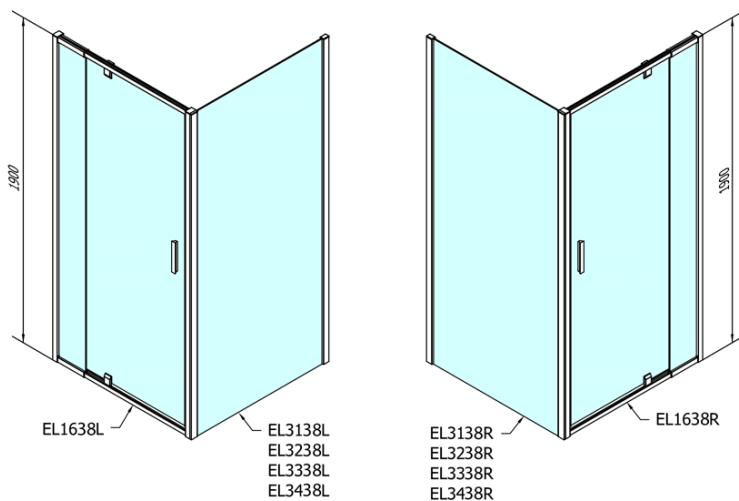

Objednací kód: EL1638

**Základné informácie**

Značka: Polysan

Séria: EASY

**Rozmery**

Šírka: 900 mm

Výška: 1900 mm

**Vlastnosti**

Farba profilu: Chróm - Leštený hliník

Tvar: Dvere do niky

Typ otvárania: Otváracie jednokrídlové

Smer otvárania: Univerzálne

Šírka vstupu: 500 mm

Typ výplne: BRICK sklo

Hrúbka skla: 6 mm

Inštalačná šírka od: 760 mm

Inštalačná šírka do: 900 mm

Vlastnosti: Rámové prevedenie

Hmotnosť / ks: 28.0 kg

Balenie: 1 ks

Záruka: 2 roky

Technický list

EL1638L

EL1638R

	B
EL1638-EL3138	680-700
EL1638-EL3238	780-800
EL1638-EL3338	880-900
EL1638-EL3438	980-1000