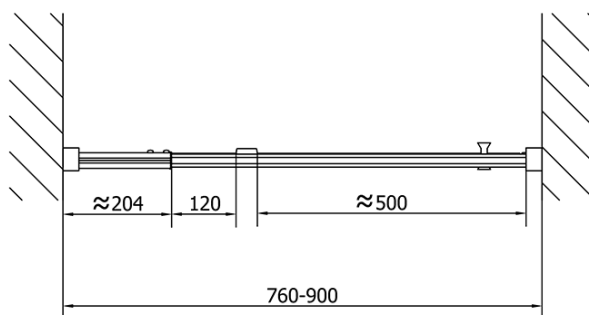

Farba profilu: Chróm - Leštený hliník

Tvar: Dvere do niky

Typ otvárania: Otváracie jednokrídlové

Smer otvárania: Univerzálne

Šírka vstupu: 500 mm

Typ výplne: BRICK sklo

Hrúbka skla: 6 mm

Inštalačná šírka od: 760 mm

Inštalačná šírka do: 900 mm

Vlastnosti: Rámové prevedenie

Hmotnosť / ks: 28.0 kg

Balenie: 1 ks

Záruka: 2 roky

Technický list

EL1638L

EL1638R