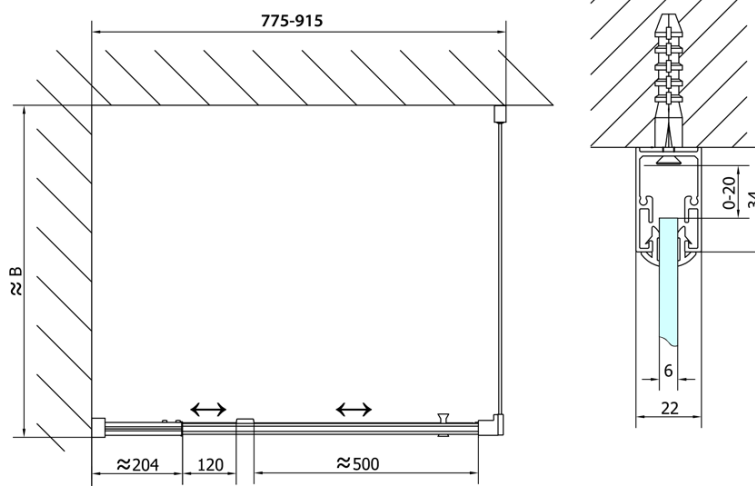

Objednací kód: EL1638

**Základné informácie**

Značka: Polysan

Séria: EASY

**Rozmery**

Šírka: 900 mm

Výška: 1900 mm

**Vlastnosti**

Farba profilu: Chróm - Leštený hliník

Tvar: Dvere do niky

Typ otvárania: Otváracie jednokrídlové

Smer otvárania: Univerzálne

Šírka vstupu: 500 mm

Typ výplne: BRICK sklo

Hrúbka skla: 6 mm

Inštalačná šírka od: 760 mm

Inštalačná šírka do: 900 mm

Vlastnosti: Rámové prevedenie

Hmotnosť / ks: 28.0 kg

Balenie: 1 ks

Záruka: 2 roky

Technický list

EL1638L

EL1638R

	B
EL1638-EL3138	680-700
EL1638-EL3238	780-800
EL1638-EL3338	880-900
EL1638-EL3438	980-1000