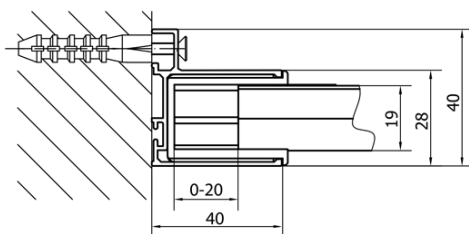

Farba profilu: Chróm - Leštený hliník

Tvar: Dvere do niky

Typ otvárania: Otváracie jednokrídlové

Smer otvárania: Univerzálne

Šírka vstupu: 500 mm

Typ výplne: BRICK sklo

Hrúbka skla: 6 mm

Inštalačná šírka od: 760 mm

Inštalačná šírka do: 900 mm

Vlastnosti: Rámové prevedenie

Hmotnosť / ks: 28.0 kg

Balenie: 1 ks

Záruka: 2 roky

Technický list

EL1638L

EL1638R

	B
EL1638-EL3138	680-700
EL1638-EL3238	780-800
EL1638-EL3338	880-900
EL1638-EL3438	980-1000