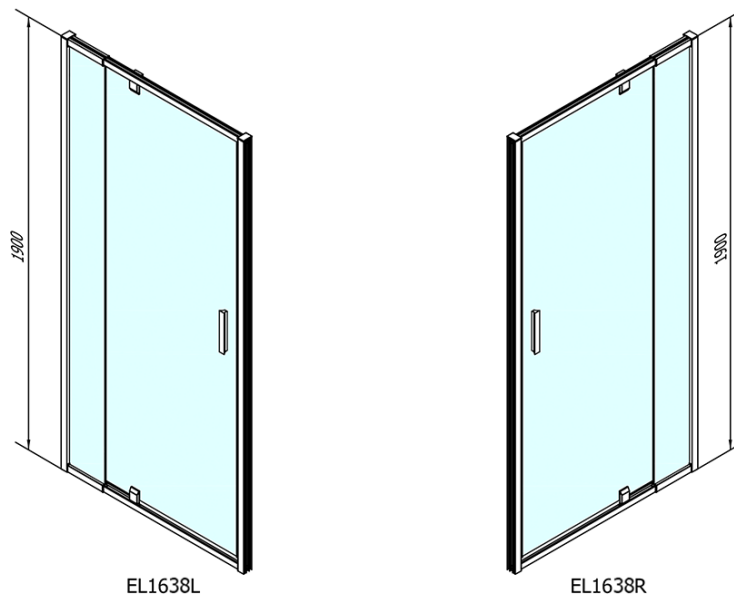

Objednací kód: EL1638

**Základné informácie**

Značka: Polysan

Séria: EASY

**Rozmery**

Šírka: 900 mm

Výška: 1900 mm

**Vlastnosti**

Farba profilu: Chróm - Leštený hliník

Tvar: Dvere do niky

Typ otvárania: Otváracie jednokrídlové

Smer otvárania: Univerzálne

Šírka vstupu: 500 mm

Typ výplne: BRICK sklo

Hrúbka skla: 6 mm

Inštalačná šírka od: 760 mm

Inštalačná šírka do: 900 mm

Vlastnosti: Rámové prevedenie

Hmotnosť / ks: 28.0 kg

Balenie: 1 ks

Záruka: 2 roky

Technický list

EL1638L

EL1638R

	B
EL1638-EL3138	680-700
EL1638-EL3238	780-800
EL1638-EL3338	880-900
EL1638-EL3438	980-1000