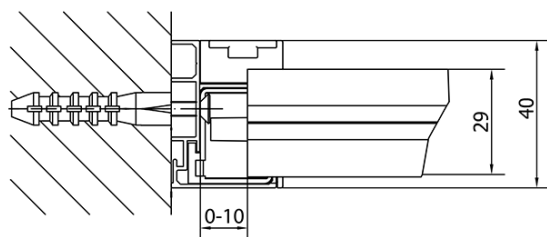

Farba profilu: Chróm - Leštený hliník

Tvar: Dvere do niky

Typ otvárania: Otváracie jednokrídlové

Smer otvárania: Univerzálne

Šírka vstupu: 500 mm

Typ výplne: BRICK sklo

Hrúbka skla: 6 mm

Inštalačná šírka od: 760 mm

Inštalačná šírka do: 900 mm

Vlastnosti: Rámové prevedenie

Hmotnosť / ks: 28.0 kg

Balenie: 1 ks

Záruka: 2 roky

Technický list

EL1638L

EL1638R

	B
EL1638-EL3138	680-700
EL1638-EL3238	780-800
EL1638-EL3338	880-900
EL1638-EL3438	980-1000