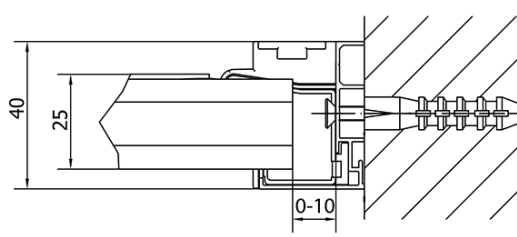

Farba profilu: Chróm - Leštený hliník

Tvar: Dvere do niky

Typ otvárania: Otváracie jednokrídlové

Smer otvárania: Univerzálne

Šírka vstupu: 500 mm

Typ výplne: BRICK sklo

Hrúbka skla: 6 mm

Inštalačná šírka od: 760 mm

Inštalačná šírka do: 900 mm

Vlastnosti: Rámové prevedenie

Hmotnosť / ks: 28.0 kg

Balenie: 1 ks

Záruka: 2 roky

Technický list

EL1638L

EL1638R

	B
EL1638-EL3138	680-700
EL1638-EL3238	780-800
EL1638-EL3338	880-900
EL1638-EL3438	980-1000