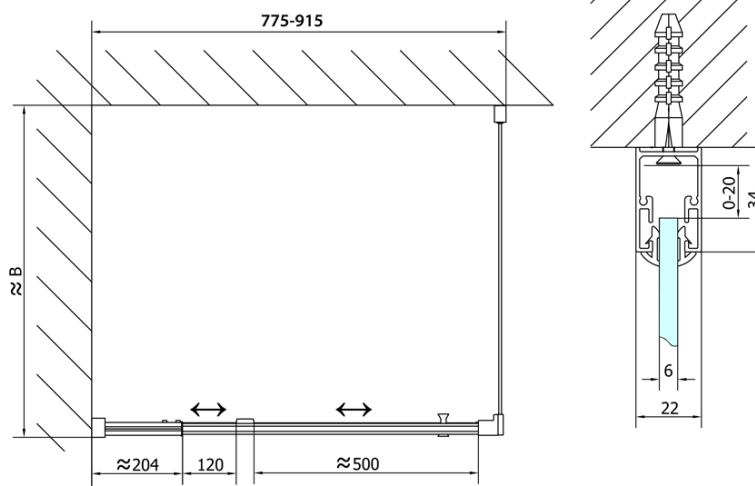

B
EL1638-EL3138	680-700
EL1638-EL3238	780-800
EL1638-EL3338	880-900
EL1638-EL3438	980-1000