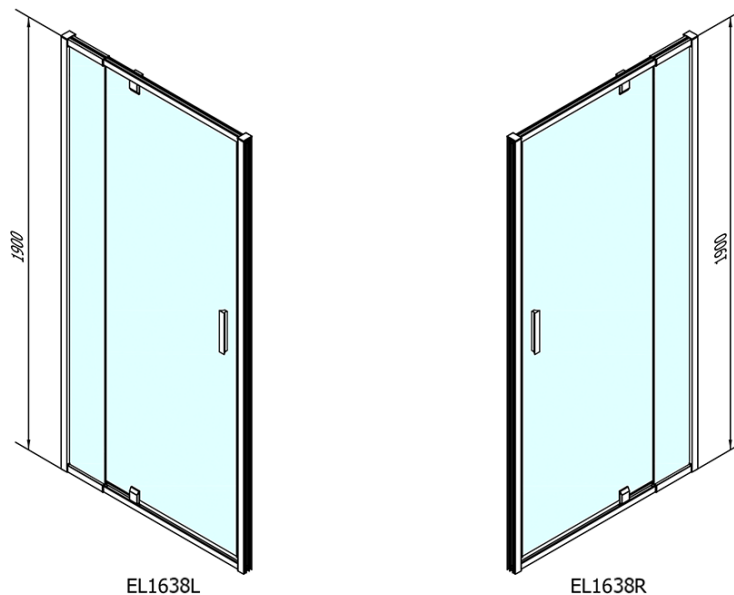

#### Rozmery

Šírka: 900 mm

Výška: 1900 mm

#### Vlastnosti

Farba profilu: Chróm - Leštený hliník

Tvar: Dvere do niky

Typ otvárania: Otváracie jednokrídlové

Smer otvárania: Univerzálne

Šírka vstupu: 500 mm

Typ výplne: BRICK sklo

Hrúbka skla: 6 mm

Inštalačná šírka od: 760 mm

Inštalačná šírka do: 900 mm

Vlastnosti: Rámové prevedenie

Hmotnosť / ks: 28.0 kg

Balenie: 1 ks

Záruka: 2 roky

Technický list

EL1638L