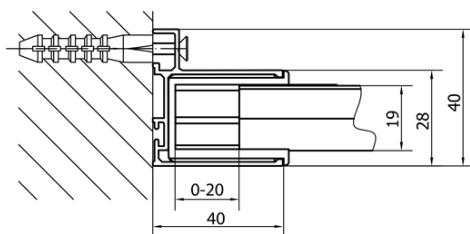

B
EL1638-EL3138	680-700
EL1638-EL3238	780-800
EL1638-EL3338	880-900
EL1638-EL3438	980-1000