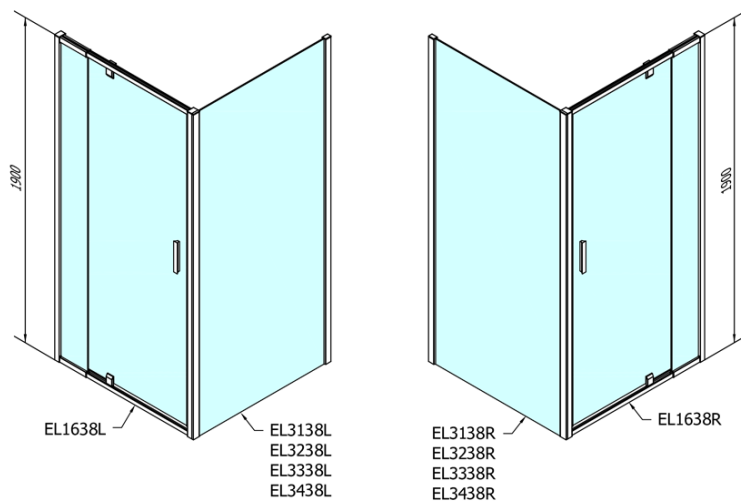

#### Rozmery

Šírka: 900 mm

Výška: 1900 mm

#### Vlastnosti

Farba profilu: Chróm - Leštený hliník

Tvar: Dvere do niky

Typ otvárania: Otváracie jednokrídlové

Smer otvárania: Univerzálne

Šírka vstupu: 500 mm

Typ výplne: BRICK sklo

Hrúbka skla: 6 mm

Inštalačná šírka od: 760 mm

Inštalačná šírka do: 900 mm

Vlastnosti: Rámové prevedenie

Hmotnosť / ks: 28.0 kg

Balenie: 1 ks

Záruka: 2 roky

Technický list

EL1638L

EL1638R

	B
EL1638-EL3138	680-700
EL1638-EL3238	780-800
EL1638-EL3338	880-900
EL1638-EL3438	980-1000