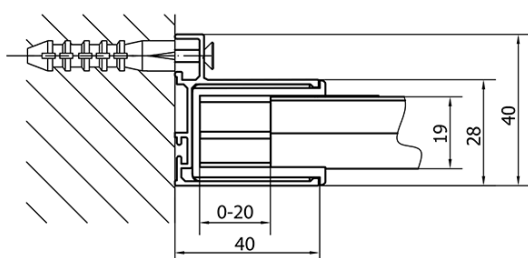

Farba profilu: Chróm - Leštený hliník

Tvar: Dvere do niky

Typ otvárania: Posuvné

Smer otvárania: Univerzálne

Šírka vstupu: 480 mm

Typ výplne: BRICK sklo

Hrúbka skla: 6 mm

Inštalačná šírka od: 1175 mm

Inštalačná šírka do: 1215 mm

Vlastnosti: Rámové prevedenie

Hmotnosť / ks: 36.5 kg

Balenie: 1 ks

Záruka: 2 roky

Náhradné diely

Set zvislých tesnení (Objednací kód: NDAE11)

Stenový profil (Objednací kód: NDAE12)

Spodný výklopný pojazd (Objednací kód: NDAE33)

AGEL inštalačná súprava blister (Objednací kód: NDAESET)

Horné krytky (Objednací kód: NDAE01LP)

Doraz ľavý (Objednací kód: NDAE06L)

Horný pojazd (Objednací kód: NDAE32)

Doraz pravý (Objednací kód: NDAE06P)

Set zatláčacie tesnenie (Objednací kód: NDAE14)

Technický list

	B
EL1238-EL3138	680-700
EL1238-EL3238	780-800
EL1238-EL3338	880-900
EL1238-EL3438	980-1000