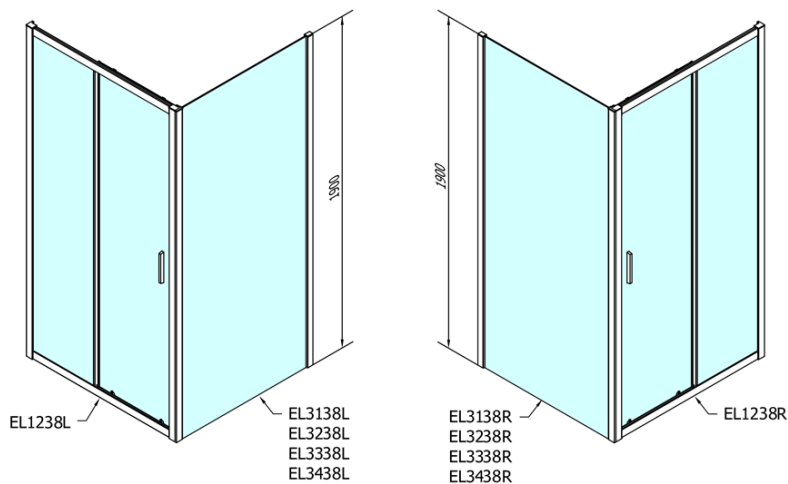

Farba profilu: Chróm - Leštený hliník

Tvar: Dvere do niky

Typ otvárania: Posuvné

Smer otvárania: Univerzálne

Šírka vstupu: 480 mm

Typ výplne: BRICK sklo

Hrúbka skla: 6 mm

Inštalačná šírka od: 1175 mm

Inštalačná šírka do: 1215 mm

Vlastnosti: Rámové prevedenie

Hmotnosť / ks: 36.5 kg

Balenie: 1 ks

Záruka: 2 roky

Náhradné diely

Set zvislých tesnení (Objednací kód: NDAE11)

Stenový profil (Objednací kód: NDAE12)

Spodný výklopný pojazd (Objednací kód: NDAE33)

AGEL inštalačná súprava blister (Objednací kód: NDAESET)

Horné krytky (Objednací kód: NDAE01LP)

Doraz ľavý (Objednací kód: NDAE06L)

Horný pojazd (Objednací kód: NDAE32)

Doraz pravý (Objednací kód: NDAE06P)

Set zatláčacie tesnenie (Objednací kód: NDAE14)

Technický list

	B
EL1238-EL3138	680-700
EL1238-EL3238	780-800
EL1238-EL3338	880-900
EL1238-EL3438	980-1000