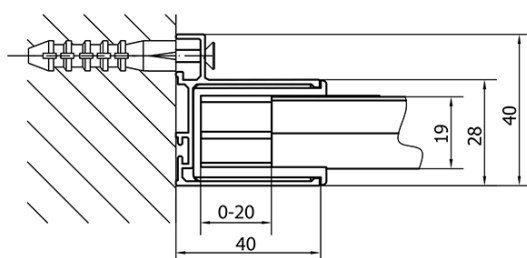

Farba profilu: Chróm - Leštený hliník

Tvar: Dvere do niky

Typ otvárania: Posuvné

Smer otvárania: Univerzálne

Šírka vstupu: 480 mm

Typ výplne: BRICK sklo

Hrúbka skla: 6 mm

Inštalačná šírka od: 1175 mm

Doraz pravý (Objednací kód: NDAE06P)

Set zatláčacie tesnenie (Objednací kód: NDAE14)

Technický list

EL1238L

EL1238R

	B
EL1238-EL3138	680-700
EL1238-EL3238	780-800
EL1238-EL3338	880-900
EL1238-EL3438	980-1000