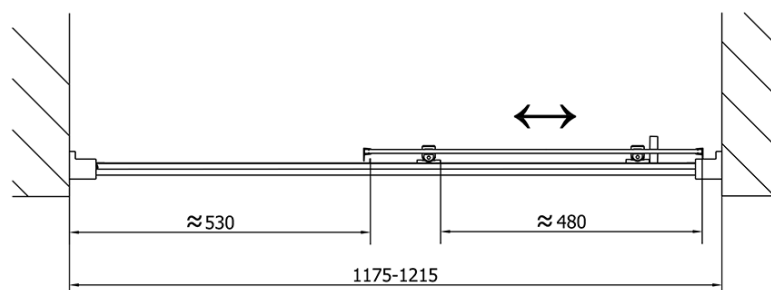

Farba profilu: Chróm - Leštený hliník

Tvar: Dvere do niky

Typ otvárania: Posuvné

Smer otvárania: Univerzálne

Šírka vstupu: 480 mm

Typ výplne: BRICK sklo

Hrúbka skla: 6 mm

Inštalačná šírka od: 1175 mm

Doraz pravý (Objednací kód: NDAE06P)

Set zatláčacie tesnenie (Objednací kód: NDAE14)

Technický list

EL1238L

EL1238R

	B
EL1238-EL3138	680-700
EL1238-EL3238	780-800
EL1238-EL3338	880-900
EL1238-EL3438	980-1000