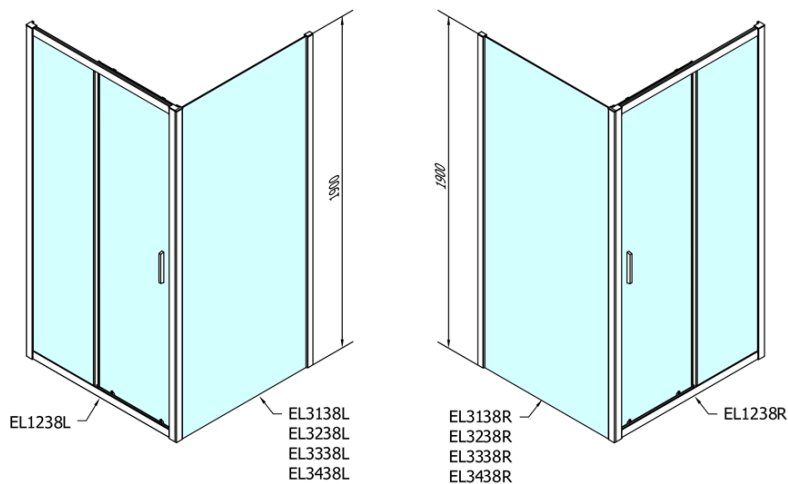

Farba profilu: Chróm - Leštený hliník

Tvar: Dvere do niky

Typ otvárania: Posuvné

Smer otvárania: Univerzálne

Šírka vstupu: 480 mm

Typ výplne: BRICK sklo

Hrúbka skla: 6 mm

Inštalačná šírka od: 1175 mm

Inštalačná šírka do: 1215 mm

Vlastnosti: Rámové prevedenie

Hmotnosť / ks: 36.5 kg

Balenie: 1 ks

Záruka: 2 roky

Náhradné diely

Set zvislých tesnení (Objednací kód: NDAE11)

Stenový profil (Objednací kód: NDAE12)

Doraz pravý (Objednací kód: NDAE06P)

Set zatláčacie tesnenie (Objednací kód: NDAE14)

Technický list

EL1238L

EL1238R

	B
EL1238-EL3138	680-700
EL1238-EL3238	780-800
EL1238-EL3338	880-900
EL1238-EL3438	980-1000