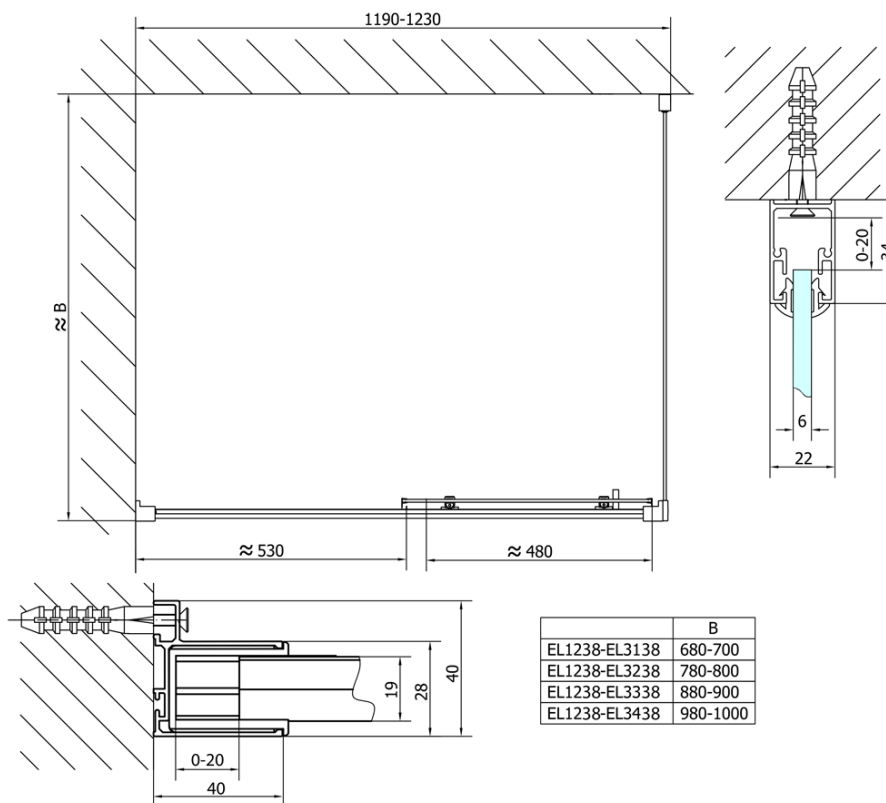

Objednací kód: EL1238

Základné informácie

Značka: Polysan

Séria: EASY

Rozmery

Šírka: 1200 mm

Výška: 1900 mm

Vlastnosti

Farba profilu: Chróm - Leštený hliník

Tvar: Dvere do niky

Typ otvárania: Posuvné

Smer otvárania: Univerzálne

Šírka vstupu: 480 mm

Typ výplne: BRICK sklo

Hrúbka skla: 6 mm

Inštalačná šírka od: 1175 mm

Inštalačná šírka do: 1215 mm

Vlastnosti: Rámové prevedenie

Hmotnosť / ks: 36.5 kg

Balenie: 1 ks

Záruka: 2 roky

Náhradné diely

Set zvislých tesnení (Objednací kód: NDAE11)

Stenový profil (Objednací kód: NDAE12)

Doraz pravý (Objednací kód: NDAE06P)

Set zatláčacie tesnenie (Objednací kód: NDAE14)

Technický list

EL1238L

EL1238R

	B
EL1238-EL3138	680-700
EL1238-EL3238	780-800
EL1238-EL3338	880-900
EL1238-EL3438	980-1000