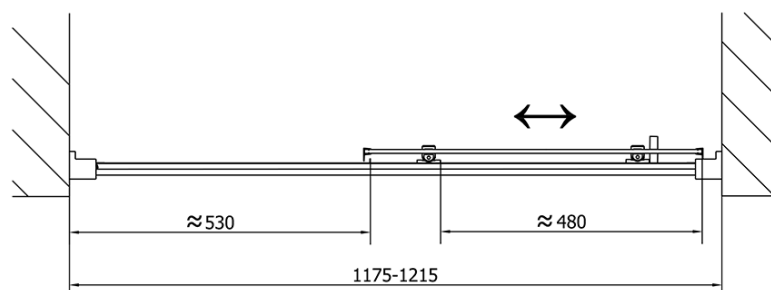

Farba profilu: Chróm - Leštený hliník

Tvar: Dvere do niky

Typ otvárania: Posuvné

Smer otvárania: Univerzálne

Šírka vstupu: 480 mm

Typ výplne: BRICK sklo

Hrúbka skla: 6 mm

Inštalačná šírka od: 1175 mm

Inštalačná šírka do: 1215 mm

Vlastnosti: Rámové prevedenie

Hmotnosť / ks: 36.5 kg

Balenie: 1 ks

Záruka: 2 roky

Náhradné diely

Set zvislých tesnení (Objednací kód: NDAE11)

Stenový profil (Objednací kód: NDAE12)

Doraz pravý (Objednací kód: NDAE06P)

Set zatláčacie tesnenie (Objednací kód: NDAE14)

Technický list

	B
EL1238-EL3138	680-700
EL1238-EL3238	780-800
EL1238-EL3338	880-900
EL1238-EL3438	980-1000