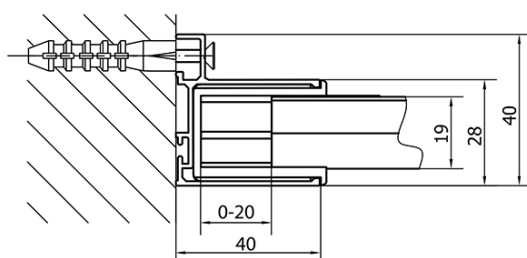

Farba profilu: Chróm - Leštený hliník

Tvar: Dvere do niky

Typ otvárania: Posuvné

Smer otvárania: Univerzálne

Šírka vstupu: 480 mm

Typ výplne: BRICK sklo

Hrúbka skla: 6 mm

Inštalačná šírka od: 1175 mm

Inštalačná šírka do: 1215 mm

Vlastnosti: Rámové prevedenie

Hmotnosť / ks: 36.5 kg

Balenie: 1 ks

Záruka: 2 roky

Náhradné diely

Set zvislých tesnení (Objednací kód: NDAE11)

Stenový profil (Objednací kód: NDAE12)

Spodný výklopný pojazd (Objednací kód: NDAE33)

AGEL inštalačná súprava blister (Objednací kód: NDAESET)

Horné krytky (Objednací kód: NDAE01LP)

Doraz ľavý (Objednací kód: NDAE06L)

Horný pojazd (Objednací kód: NDAE32)

Doraz pravý (Objednací kód: NDAE06P)

Set zatláčacie tesnenie (Objednací kód: NDAE14)

Technický list

	B
EL1238-EL3138	680-700
EL1238-EL3238	780-800
EL1238-EL3338	880-900
EL1238-EL3438	980-1000