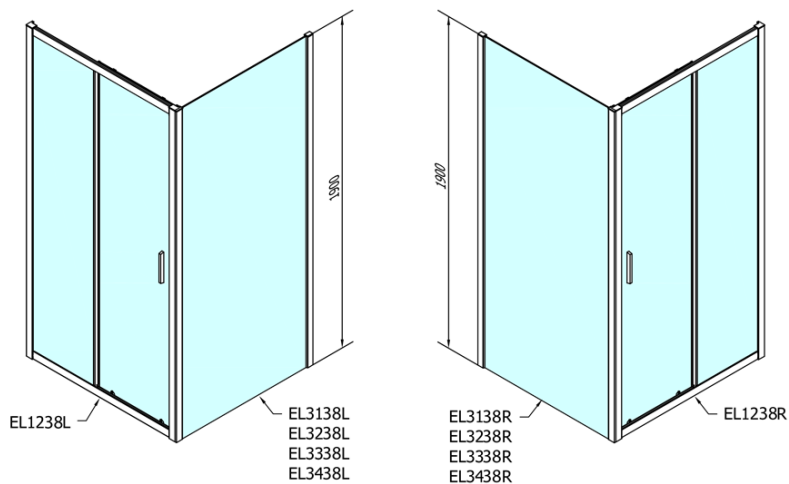

Farba profilu: Chróm - Leštený hliník

Tvar: Dvere do niky

Typ otvárania: Posuvné

Smer otvárania: Univerzálne

Šírka vstupu: 480 mm

Typ výplne: BRICK sklo

Hrúbka skla: 6 mm

Inštalačná šírka od: 1175 mm

Inštalačná šírka do: 1215 mm

Vlastnosti: Rámové prevedenie

Hmotnosť / ks: 36.5 kg

Balenie: 1 ks

Záruka: 2 roky

Náhradné diely

Set zvislých tesnení (Objednací kód: NDAE11)

Stenový profil (Objednací kód: NDAE12)

Spodný výklopný pojazd (Objednací kód: NDAE33)

AGEL inštalačná súprava blister (Objednací kód: NDAESET)

Horné krytky (Objednací kód: NDAE01LP)

Doraz ľavý (Objednací kód: NDAE06L)

Horný pojazd (Objednací kód: NDAE32)

Doraz pravý (Objednací kód: NDAE06P)

Set zatláčacie tesnenie (Objednací kód: NDAE14)

Technický list

	B
EL1238-EL3138	680-700
EL1238-EL3238	780-800
EL1238-EL3338	880-900
EL1238-EL3438	980-1000