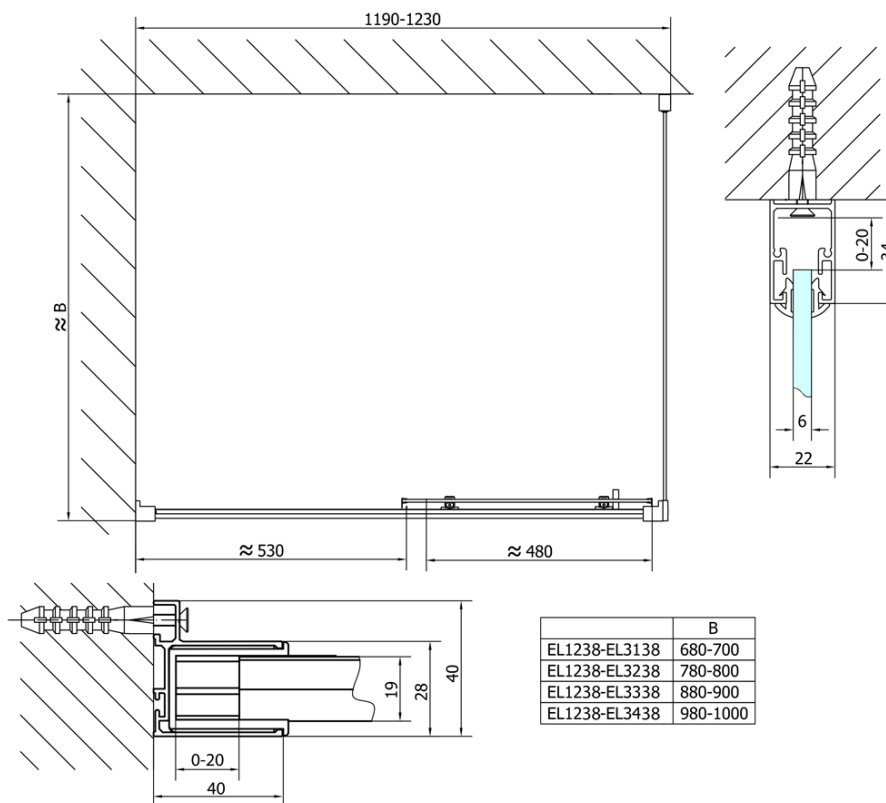

Objednací kód: EL1238

Základné informácie

Značka: Polysan

Séria: EASY

Rozmery

Šírka: 1200 mm

Výška: 1900 mm

Vlastnosti

Farba profilu: Chróm - Leštený hliník

Tvar: Dvere do niky

Typ otvárania: Posuvné

Smer otvárania: Univerzálne

Šírka vstupu: 480 mm

Typ výplne: BRICK sklo

Hrúbka skla: 6 mm

Inštalačná šírka od: 1175 mm

Inštalačná šírka do: 1215 mm

Vlastnosti: Rámové prevedenie

Hmotnosť / ks: 36.5 kg

Balenie: 1 ks

Záruka: 2 roky

Náhradné diely

Set zvislých tesnení (Objednací kód: NDAE11)

Stenový profil (Objednací kód: NDAE12)

Doraz pravý (Objednací kód: NDAE06P)

Set zatláčacie tesnenie (Objednací kód: NDAE14)

Technický list

	B
EL1238-EL3138	680-700
EL1238-EL3238	780-800
EL1238-EL3338	880-900
EL1238-EL3438	980-1000