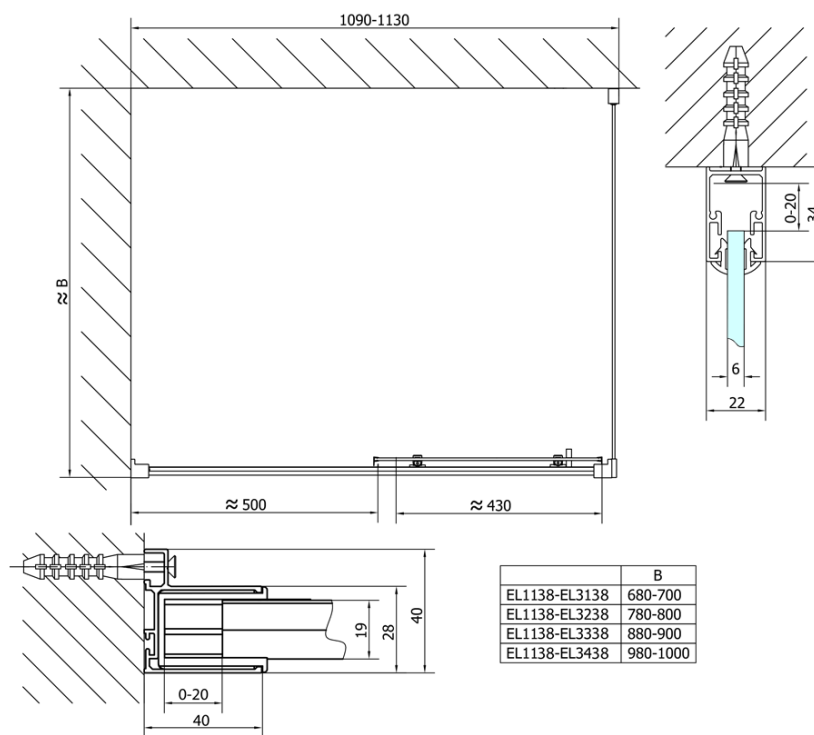

Objednací kód: EL1138

Základné informácie

Značka: Polysan

Séria: EASY

Rozmery

Šírka: 1100 mm

Výška: 1900 mm

Vlastnosti

Farba profilu: Chróm - Leštený hliník

Tvar: Dvere do niky

Typ otvárania: Posuvné

Smer otvárania: Univerzálne

Šírka vstupu: 430 mm

Typ výplne: BRICK sklo

Hrúbka skla: 6 mm

Inštalačná šírka od: 1075 mm

Inštalačná šírka do: 1115 mm

Vlastnosti: Rámové prevedenie

Hmotnosť / ks: 33.5 kg

Balenie: 1 ks

Záruka: 2 roky

Náhradné diely

Set zvislých tesnení (Objednací kód: NDAE11)

Stenový profil (Objednací kód: NDAE12)

Doraz pravý (Objednací kód: NDAE06P)

Set zatláčacie tesnenie (Objednací kód: NDAE14)

Technický list

EL1138L

EL1138R

	B
EL1138-EL3138	680-700
EL1138-EL3238	780-800
EL1138-EL3338	880-900
EL1138-EL3438	980-1000