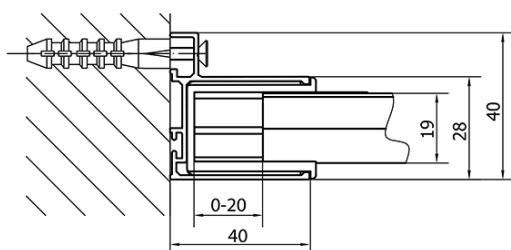

Farba profilu: Chróm - Leštený hliník

Tvar: Dvere do niky

Typ otvárania: Posuvné

Smer otvárania: Univerzálne

Šírka vstupu: 430 mm

Typ výplne: BRICK sklo

Hrúbka skla: 6 mm

Inštalačná šírka od: 1075 mm

Inštalačná šírka do: 1115 mm

Vlastnosti: Rámové prevedenie

Hmotnosť / ks: 33.5 kg

Balenie: 1 ks

Záruka: 2 roky

Náhradné diely

Set zvislých tesnení (Objednací kód: NDAE11)

Stenový profil (Objednací kód: NDAE12)

Doraz pravý (Objednací kód: NDAE06P)

Set zatláčacie tesnenie (Objednací kód: NDAE14)

Technický list

EL1138L

EL1138R

	B
EL1138-EL3138	680-700
EL1138-EL3238	780-800
EL1138-EL3338	880-900
EL1138-EL3438	980-1000