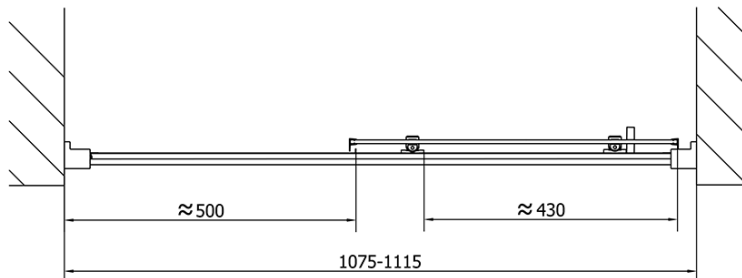

Farba profilu: Chróm - Leštený hliník

Tvar: Dvere do niky

Typ otvárania: Posuvné

Smer otvárania: Univerzálne

Šírka vstupu: 430 mm

Typ výplne: BRICK sklo

Hrúbka skla: 6 mm

Inštalačná šírka od: 1075 mm

Doraz pravý (Objednací kód: NDAE06P)

Set zatláčacie tesnenie (Objednací kód: NDAE14)

Technický list

EL1138L

EL1138R

	B
EL1138-EL3138	680-700
EL1138-EL3238	780-800
EL1138-EL3338	880-900
EL1138-EL3438	980-1000