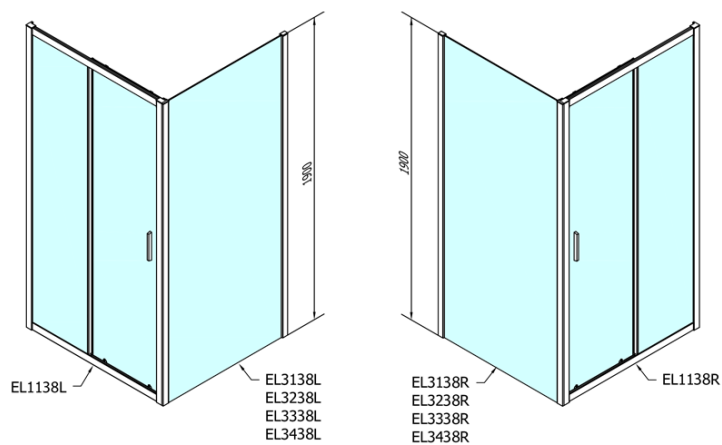

Farba profilu: Chróm - Leštený hliník

Tvar: Dvere do niky

Typ otvárania: Posuvné

Smer otvárania: Univerzálne

Šírka vstupu: 430 mm

Typ výplne: BRICK sklo

Hrúbka skla: 6 mm

Inštalačná šírka od: 1075 mm

Inštalačná šírka do: 1115 mm

Vlastnosti: Rámové prevedenie

Hmotnosť / ks: 33.5 kg

Balenie: 1 ks

Záruka: 2 roky

Náhradné diely

Set zvislých tesnení (Objednací kód: NDAE11)

Stenový profil (Objednací kód: NDAE12)

Doraz pravý (Objednací kód: NDAE06P)

Set zatláčacie tesnenie (Objednací kód: NDAE14)

Technický list

EL1138L

EL1138R

	B
EL1138-EL3138	680-700
EL1138-EL3238	780-800
EL1138-EL3338	880-900
EL1138-EL3438	980-1000