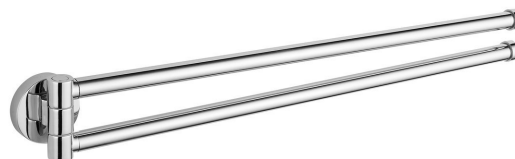

SAMBA držiak uterákov otočný dvojité 450mm, chróm

Objednací kód: SB121

Základné informácie

Značka: Aqualine

Séria: SAMBA

Rozmery

Dĺžka: 450 mm

Šírka: 470 mm

Výška: 52 mm

Hĺbka: 33 mm

Vlastnosti

Farba: Chróm

Materiál: Zliatina

Tvar: Kruhové

Druh: Držiak uterákov: otočný

Inštalácia: Vrtanie

Hmotnosť / ks: 0.58 kg

Balenie: 1 ks

Záruka: 2 roky

Náhradné diely

Montážna sada k SB (Objednací kód: NDSB)