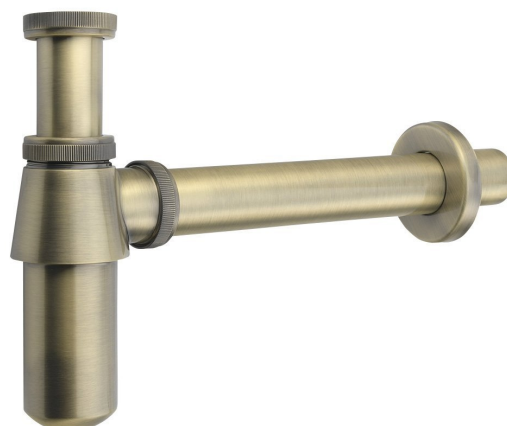

RETRO Umývadlový sifón 5/4", odpad 35mm, tmavý bronz

Objednací kód: 9696

Vlastnosti

Farba: Bronz
Materiál: Mosadz
Záruka: 2 roky

Technický list